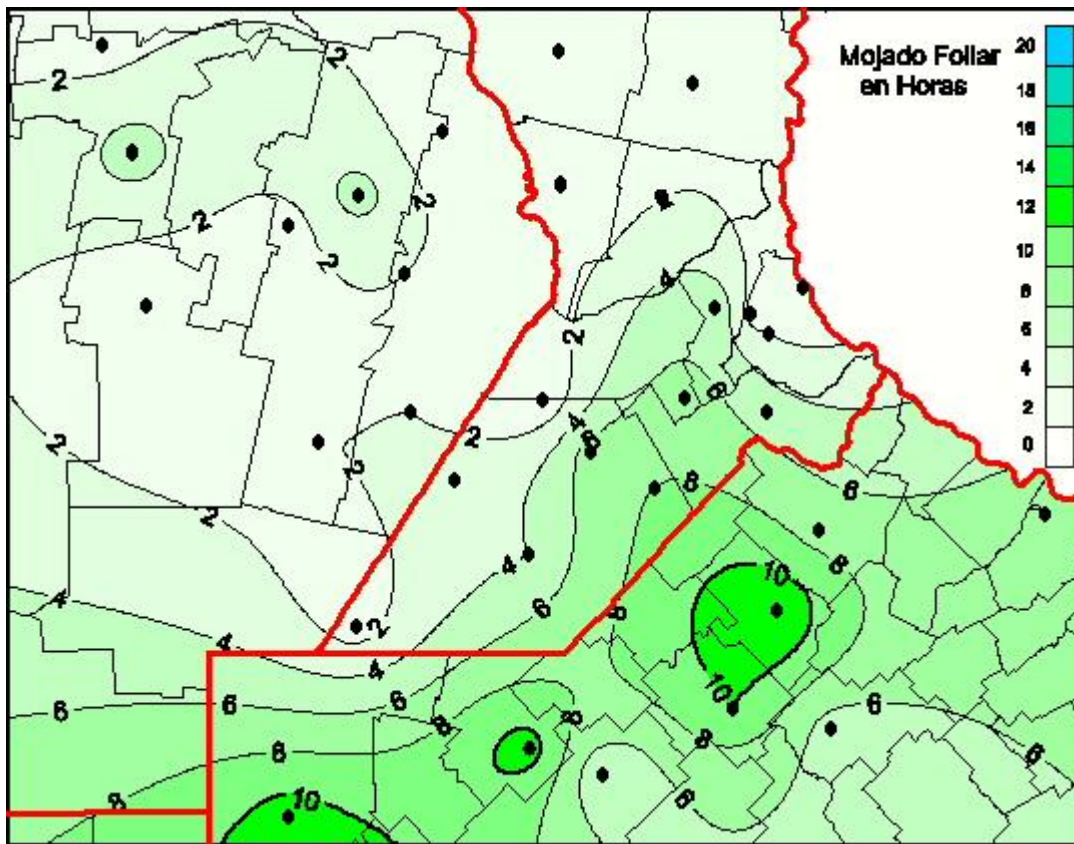

Humedad de Hoja

Mapa de humedad de hoja de las las últimas 72 horas.
(Desde las 8:00AM hasta las 8:00AM). Se actualiza a las 10:00hs.