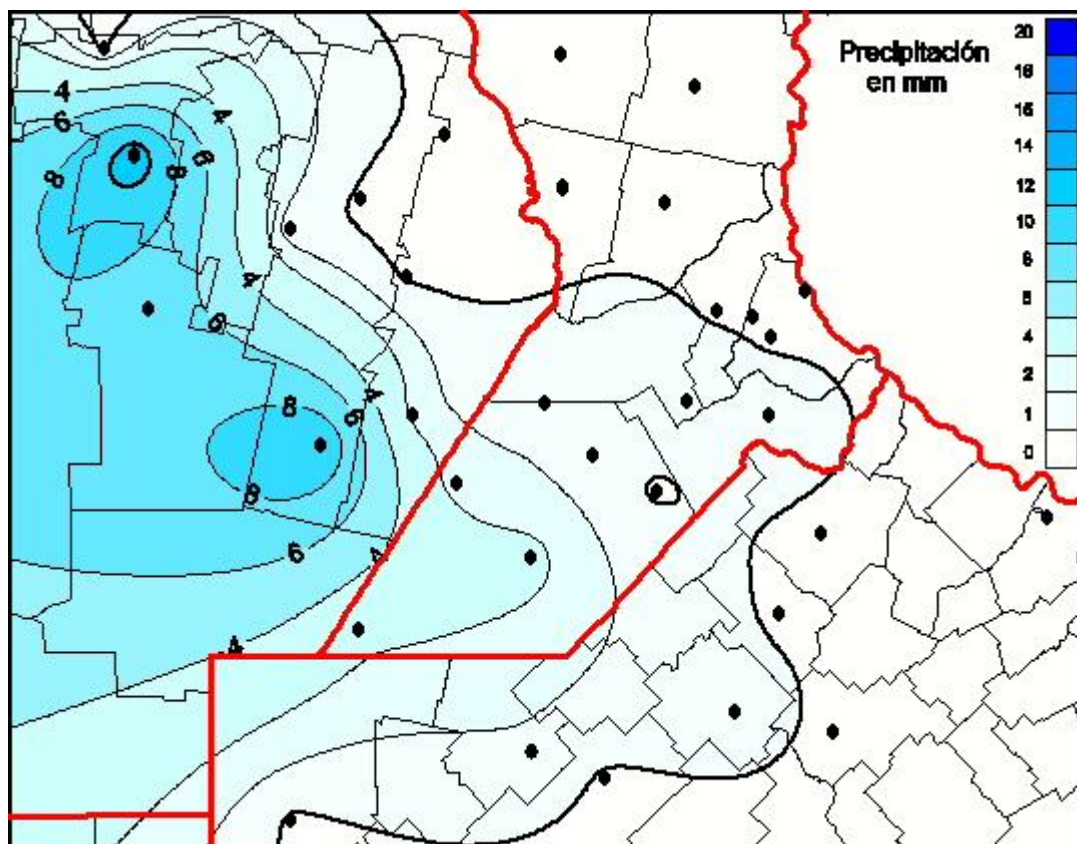

Lluvias

Mapa de precipitación acumulada en las últimas 24 horas.
(Desde las 8:00AM hasta las 8:00AM). Se actualiza a las 10:00hs.