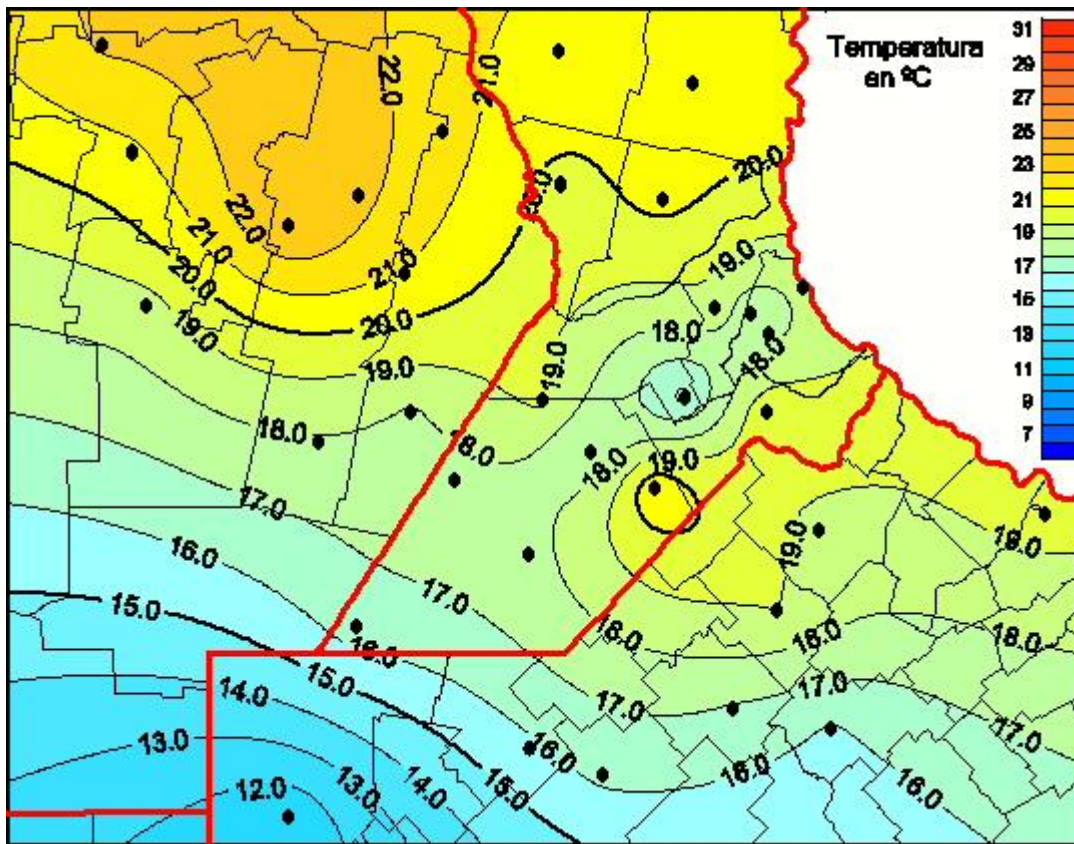

Temperaturas Medias

Mapa de temperaturas medias de las últimas 24 horas.
(Desde las 8:00AM hasta las 8:00AM). Se actualiza a las 10:00hs.