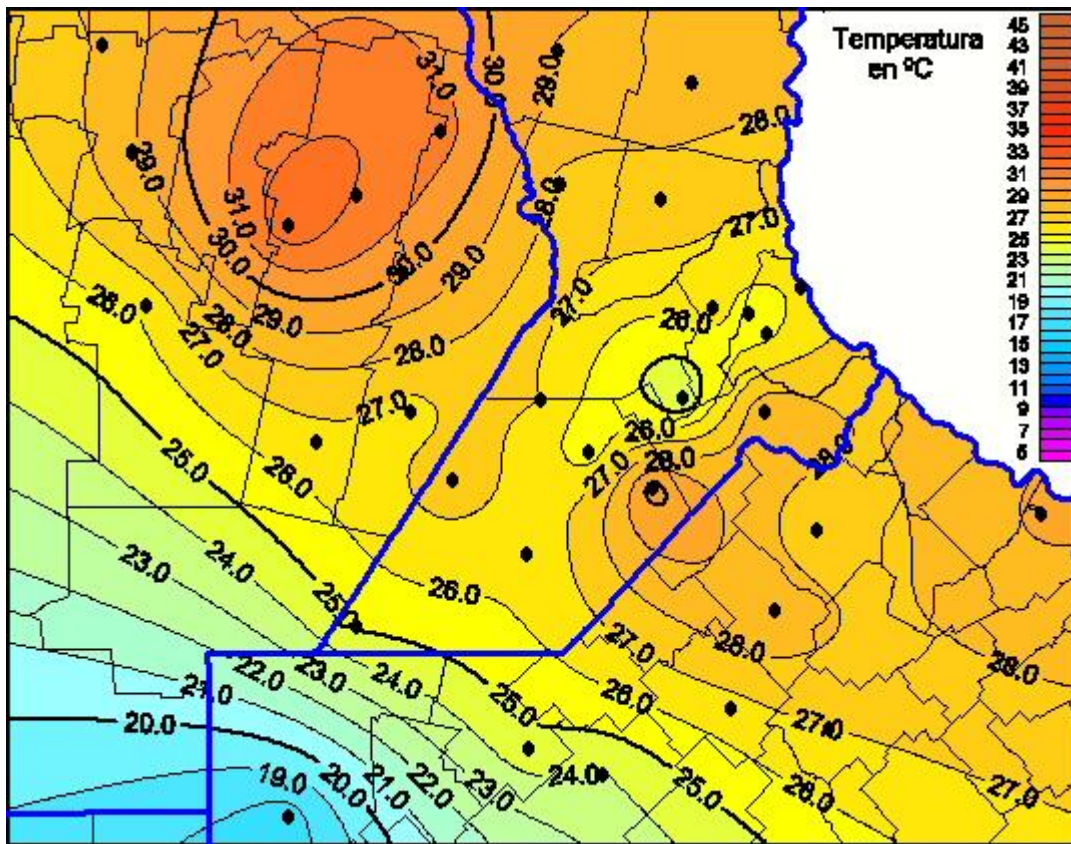

Temperaturas Máximas

Mapa de temperaturas máximas de las últimas 24 horas.
(Desde las 8:00AM hasta las 8:00AM). Se actualiza a las 10:00hs.