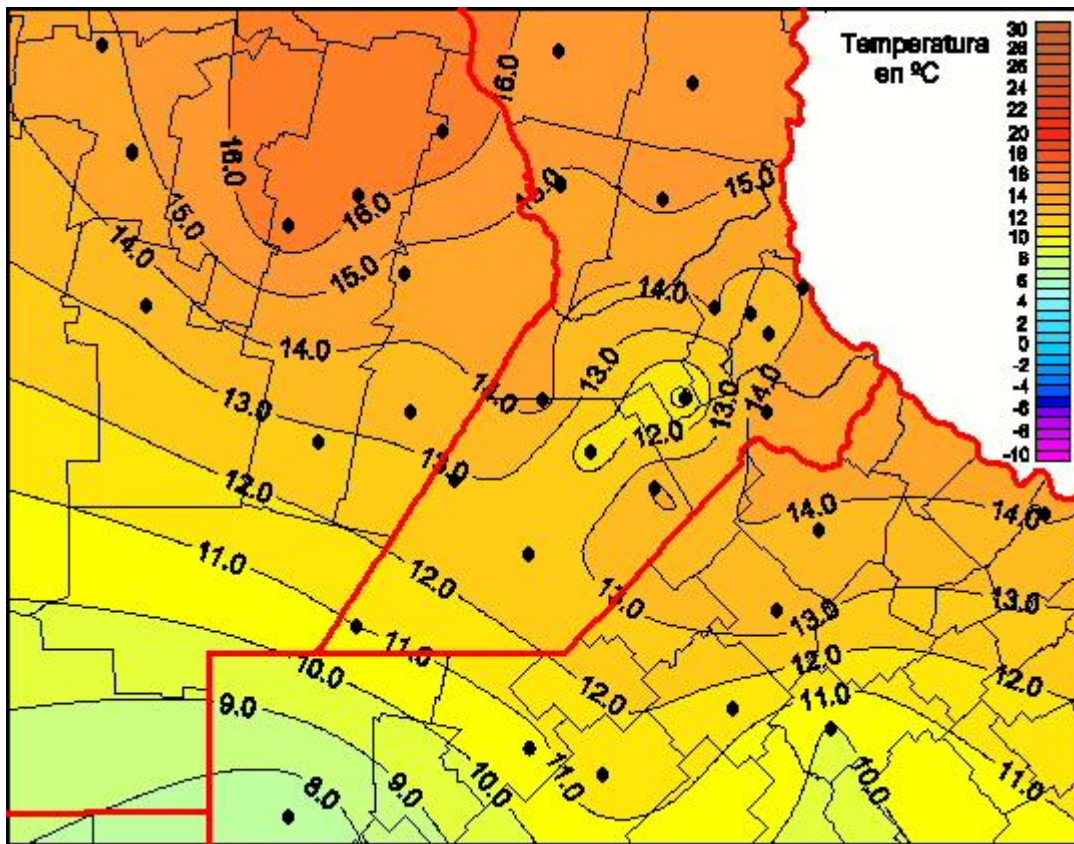

## Temperaturas Mínimas

Mapa de temperaturas mínimas de las las últimas 24 horas.  
(Desde las 8:00AM hasta las 8:00AM). Se actualiza a las 10:00hs.