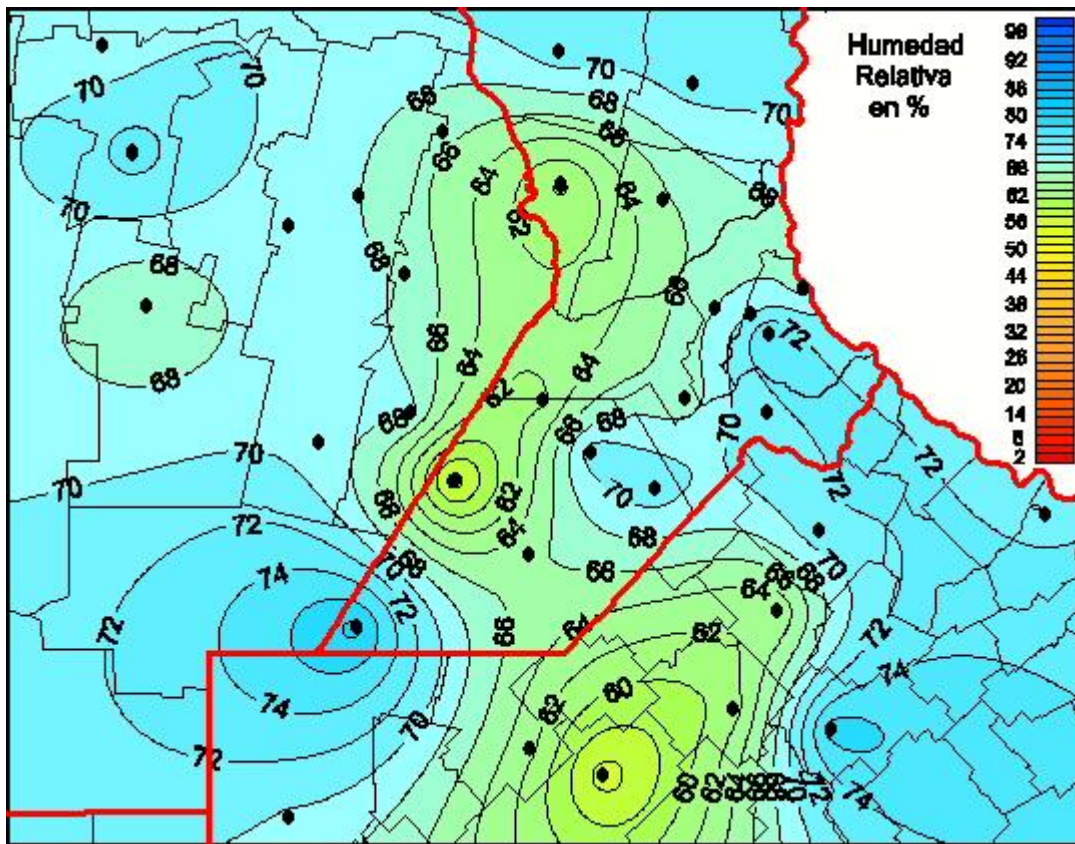

Humedad Relativa

Mapa de humedad relativa de las últimas 24 horas.
(Desde las 8:00AM hasta las 8:00AM). Se actualiza a las 10:00hs.