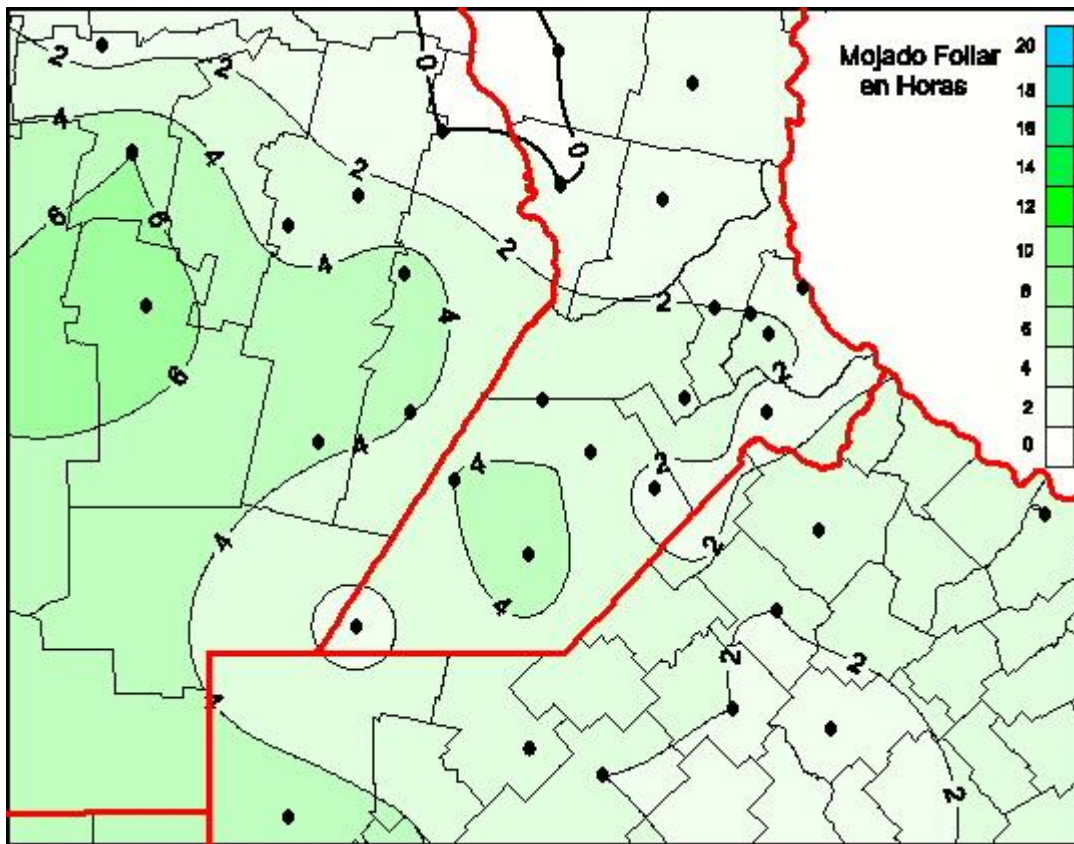

Humedad de Hoja

Mapa de humedad de hoja de las las últimas 24 horas.
(Desde las 8:00AM hasta las 8:00AM). Se actualiza a las 10:00hs.