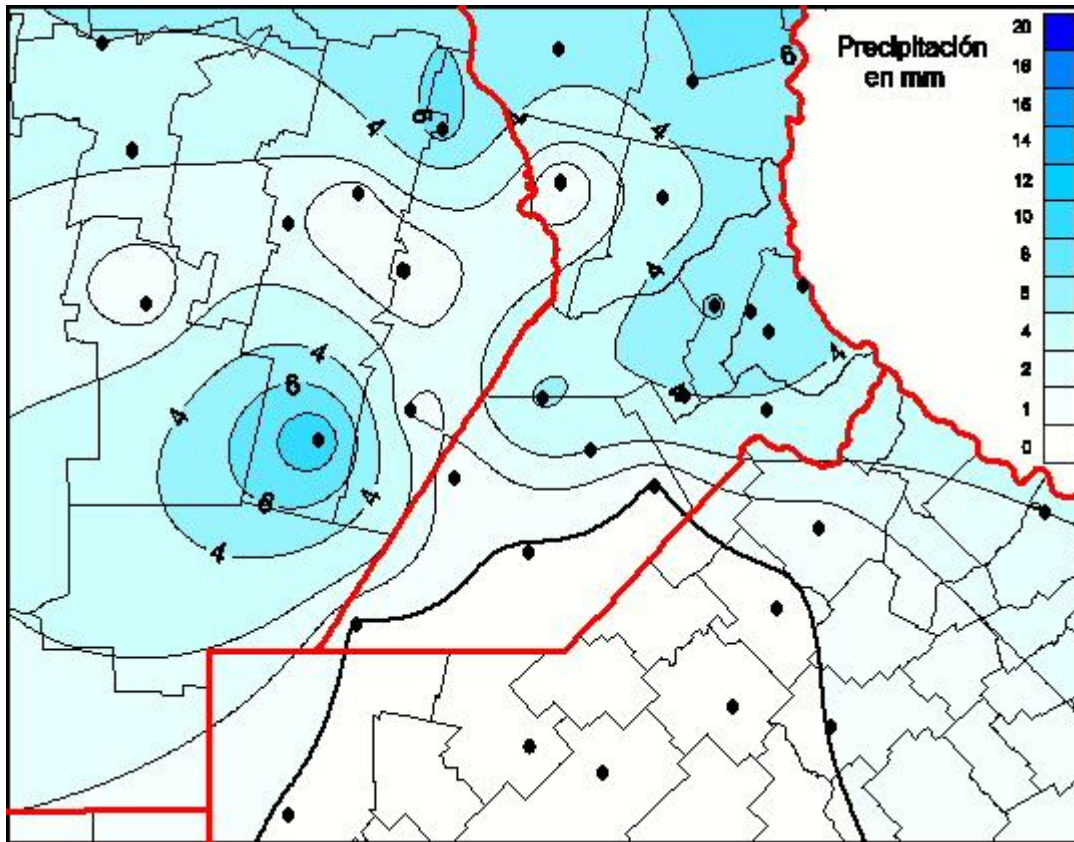

## Lluvias

Mapa de precipitación acumulada en las últimas 24 horas.  
(Desde las 8:00AM hasta las 8:00AM). Se actualiza a las 10:00hs.