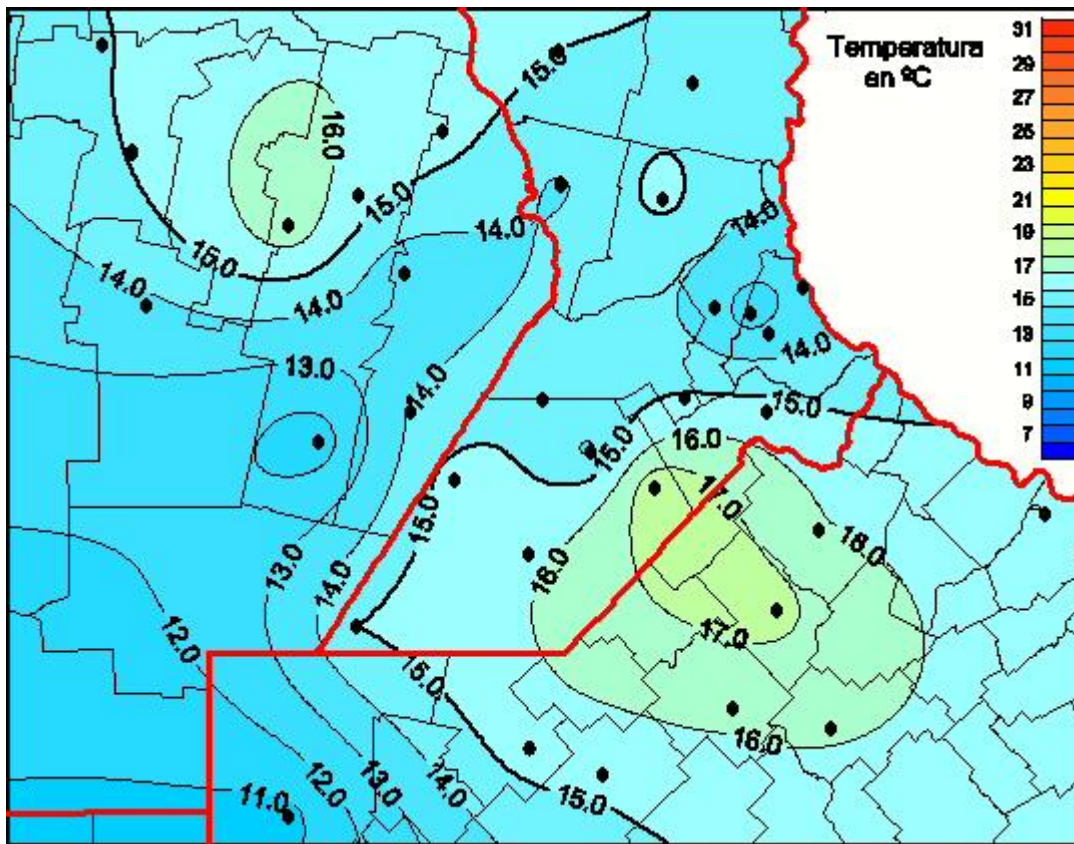

Temperaturas Medias

Mapa de temperaturas medias de las las últimas 24 horas.
(Desde las 8:00AM hasta las 8:00AM). Se actualiza a las 10:00hs.