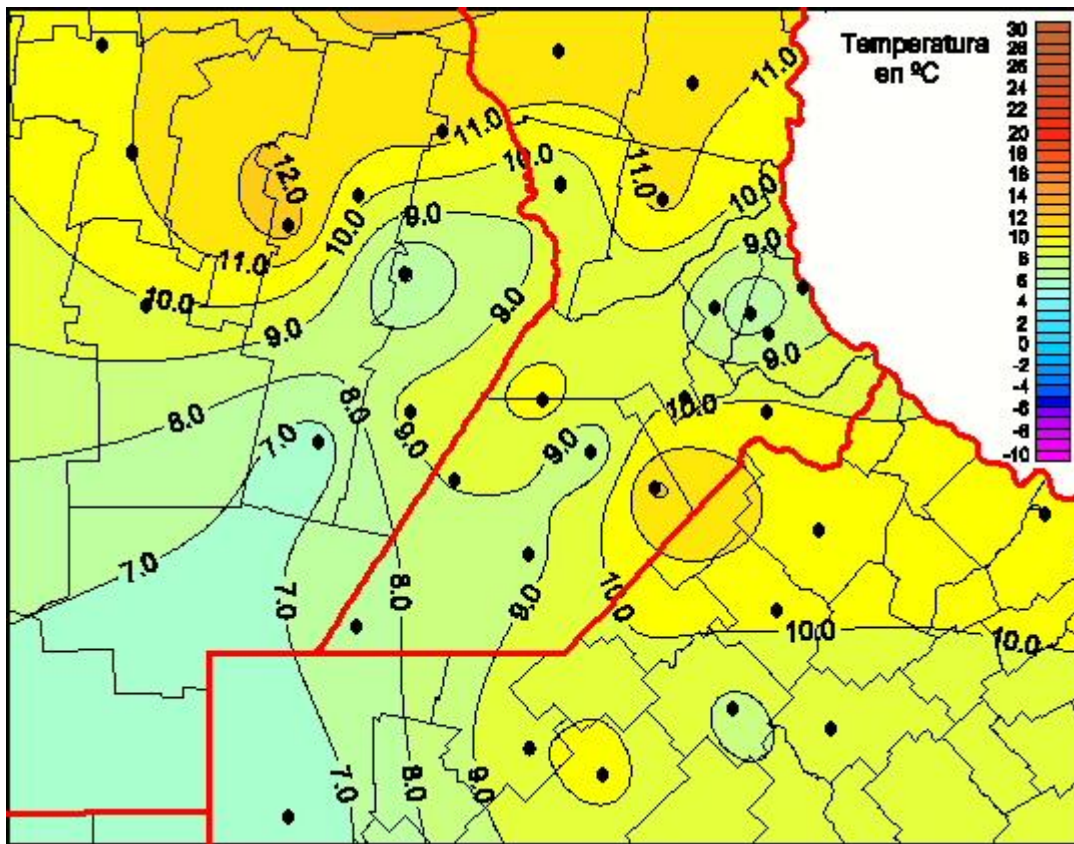

Temperaturas Mínimas

Mapa de temperaturas mínimas de las las últimas 24 horas.
(Desde las 8:00AM hasta las 8:00AM). Se actualiza a las 10:00hs.