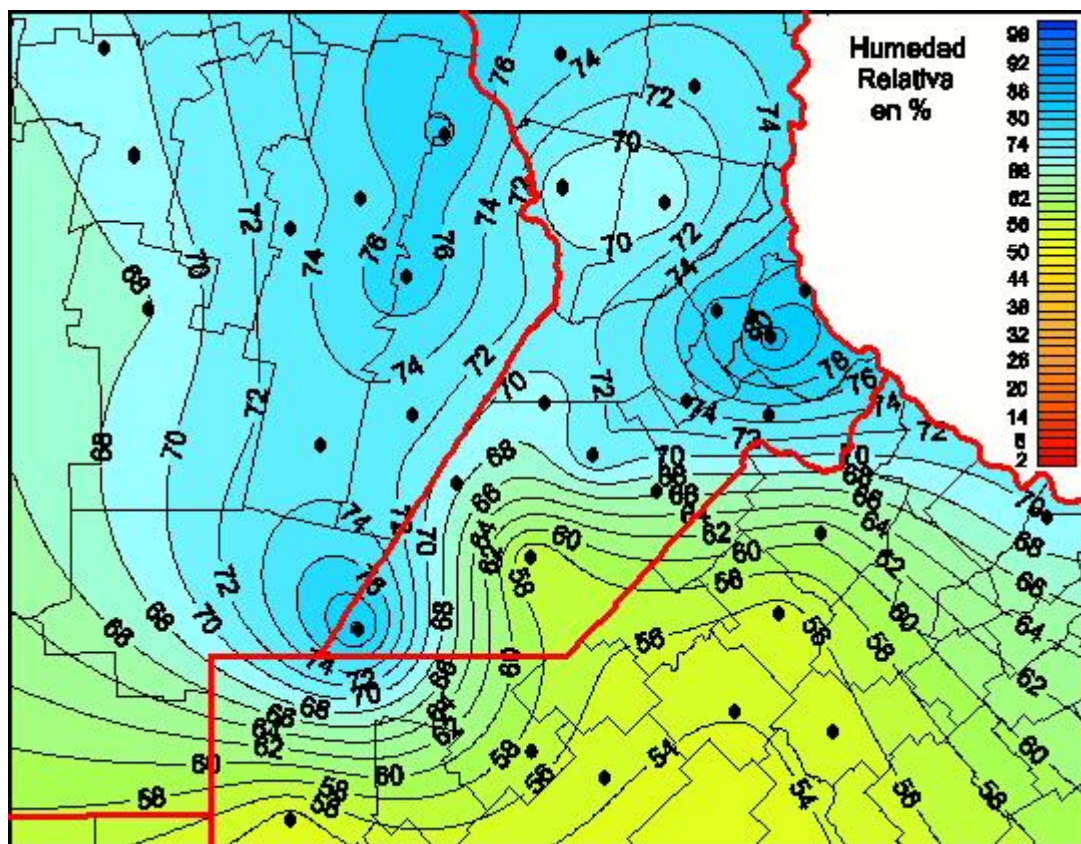

## Humedad Relativa

Mapa de humedad relativa de las últimas 24 horas.  
(Desde las 8:00AM hasta las 8:00AM). Se actualiza a las 10:00hs.