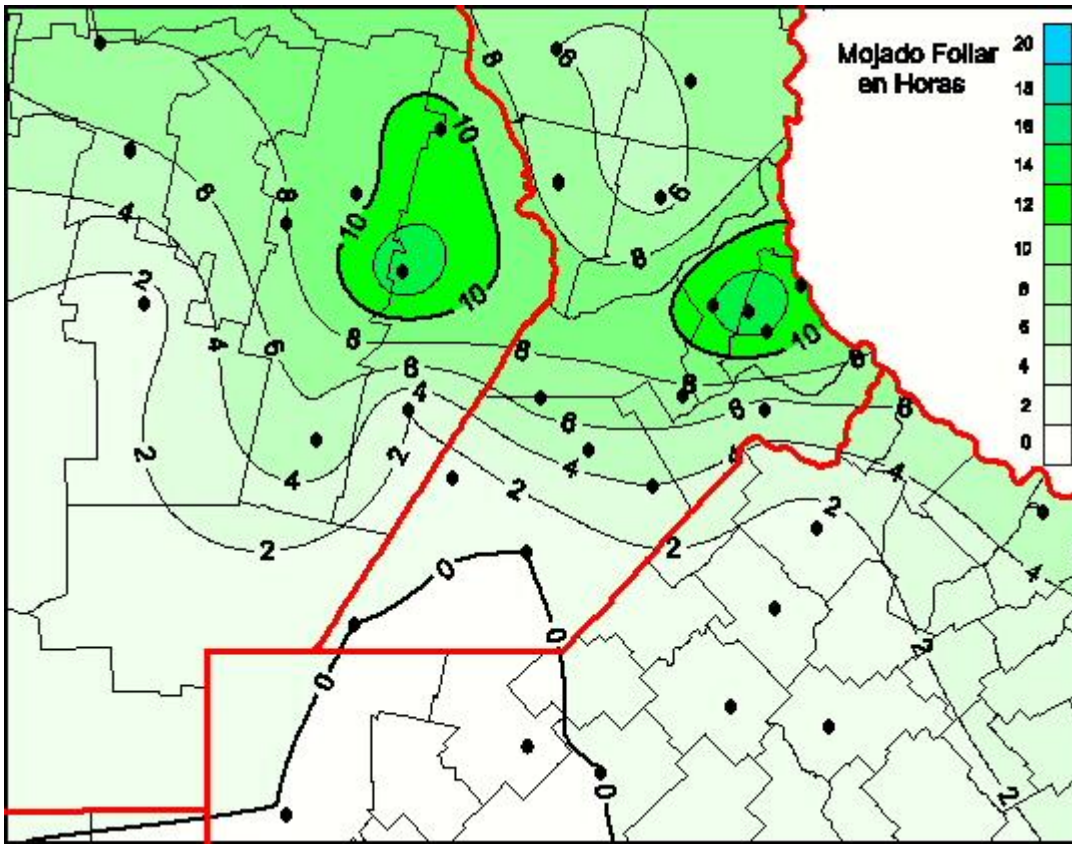

# Humedad de Hoja

Mapa de humedad de hoja de las las últimas 24 horas.  
(Desde las 8:00AM hasta las 8:00AM). Se actualiza a las 10:00hs.