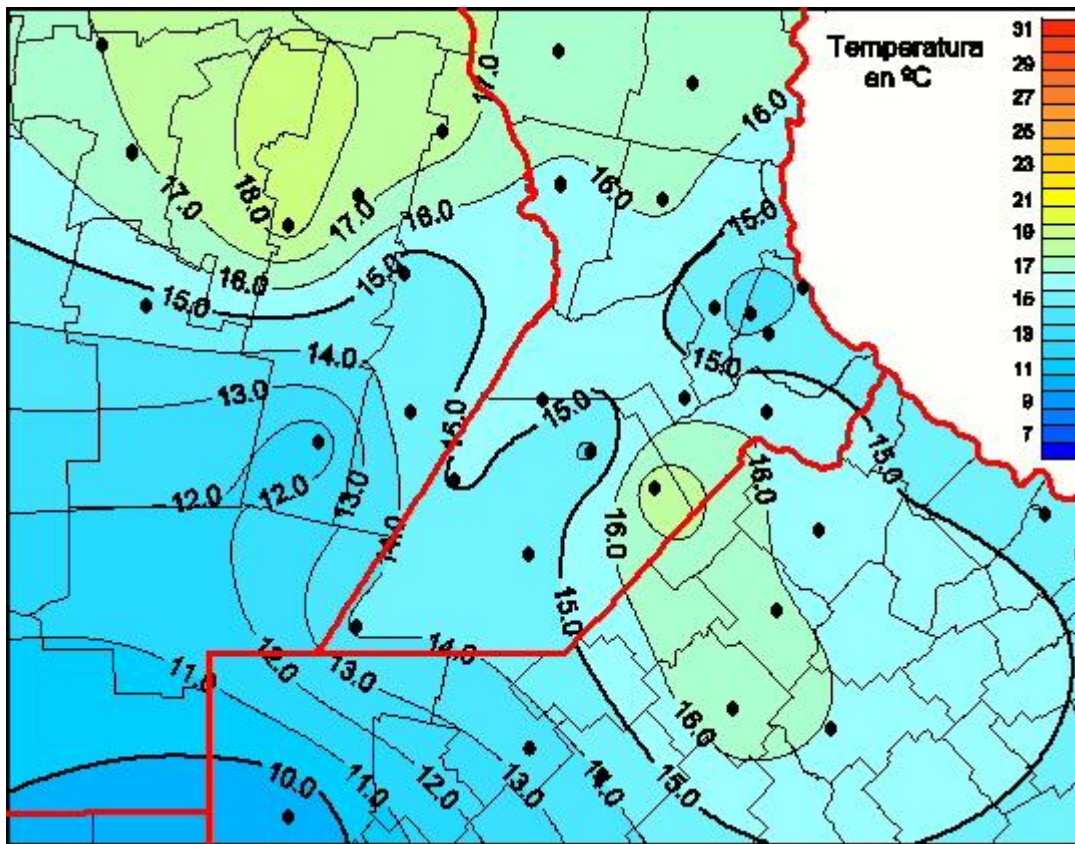

Temperaturas Medias

Mapa de temperaturas medias de las las últimas 24 horas.
(Desde las 8:00AM hasta las 8:00AM). Se actualiza a las 10:00hs.