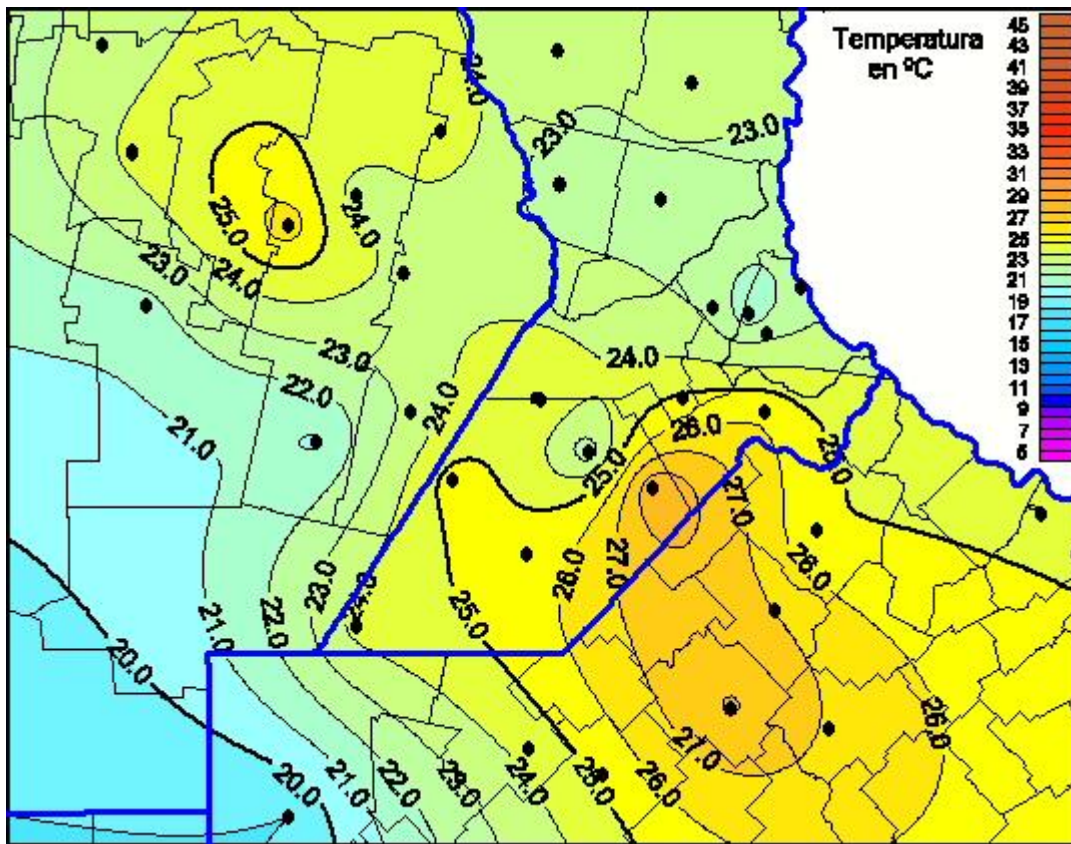

Temperaturas Máximas

Mapa de temperaturas máximas de las últimas 24 horas.
(Desde las 8:00AM hasta las 8:00AM). Se actualiza a las 10:00hs.