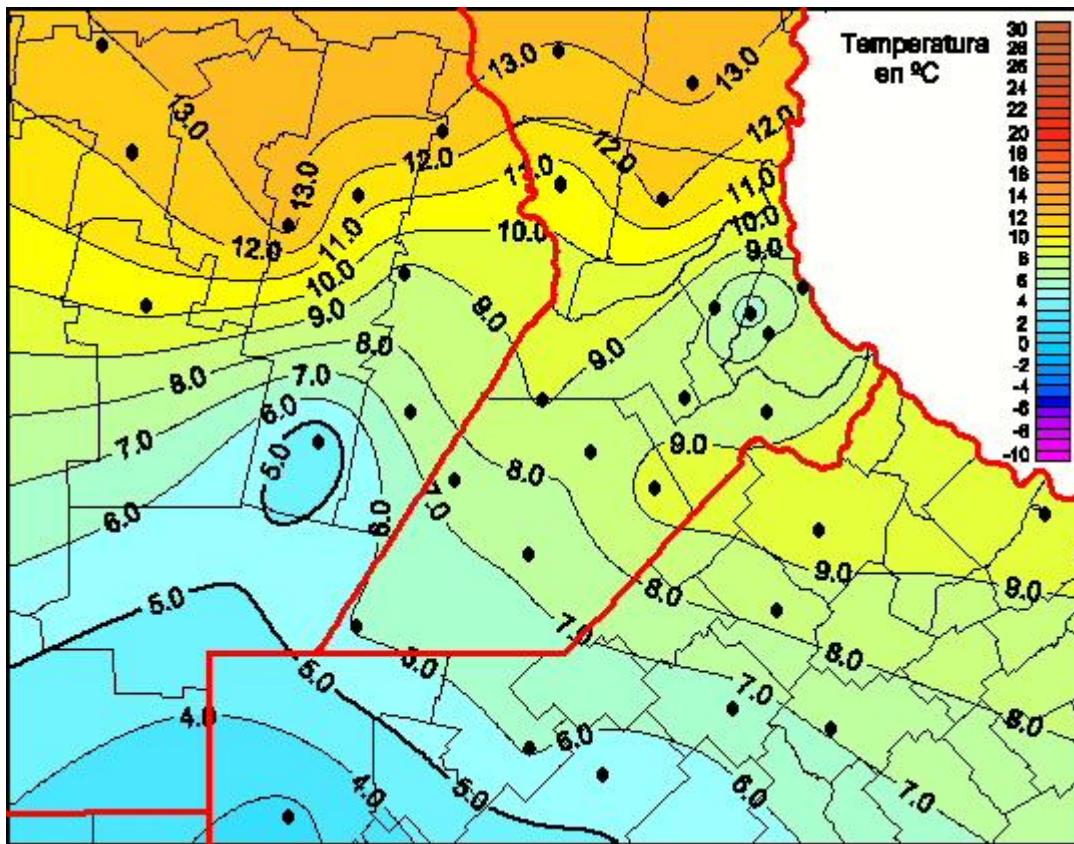

Temperaturas Mínimas

Mapa de temperaturas mínimas de las las últimas 24 horas.
(Desde las 8:00AM hasta las 8:00AM). Se actualiza a las 10:00hs.