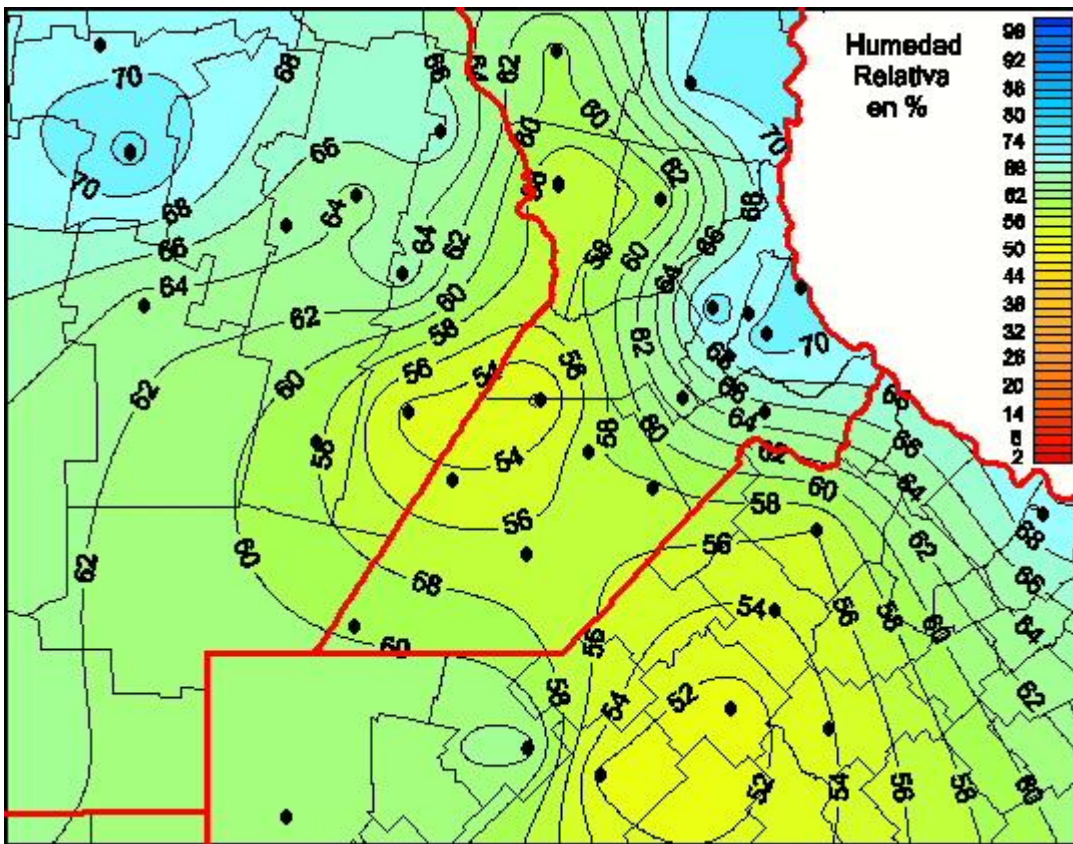

Humedad Relativa

Mapa de humedad relativa de las últimas 24 horas.
(Desde las 8:00AM hasta las 8:00AM). Se actualiza a las 10:00hs.