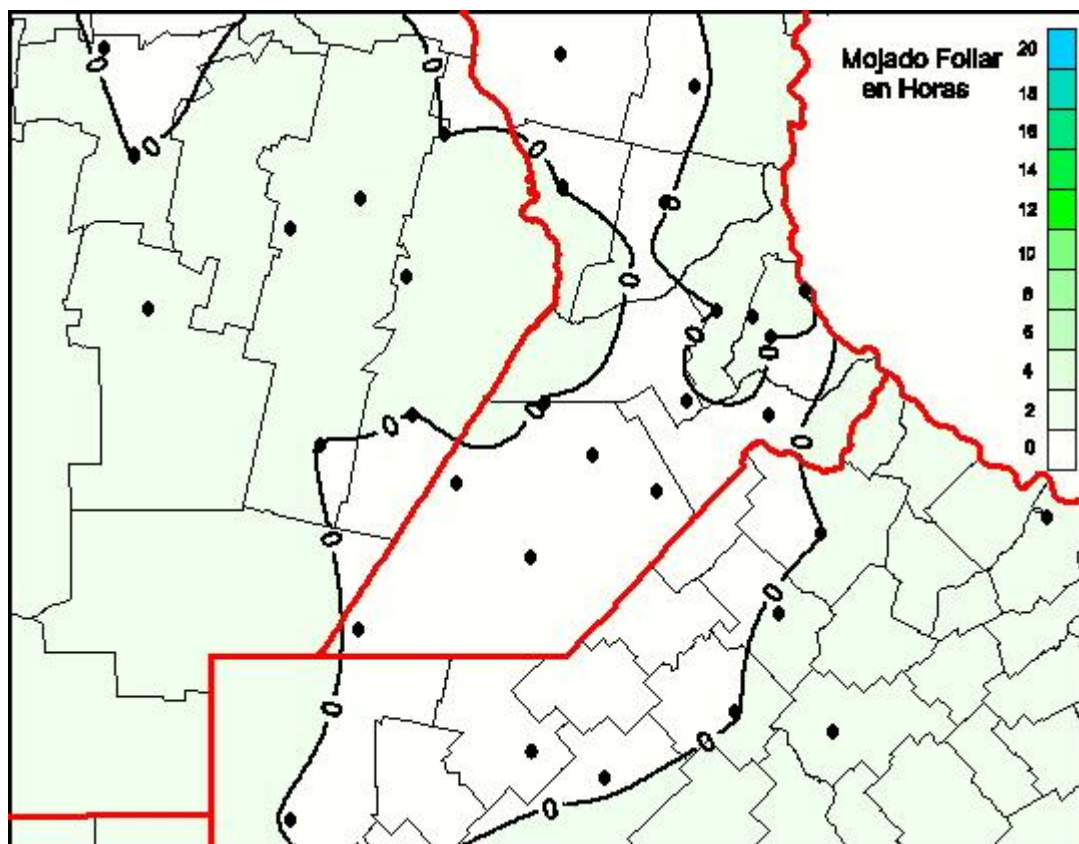

Humedad de Hoja

Mapa de humedad de hoja de las las últimas 24 horas.
(Desde las 8:00AM hasta las 8:00AM). Se actualiza a las 10:00hs.