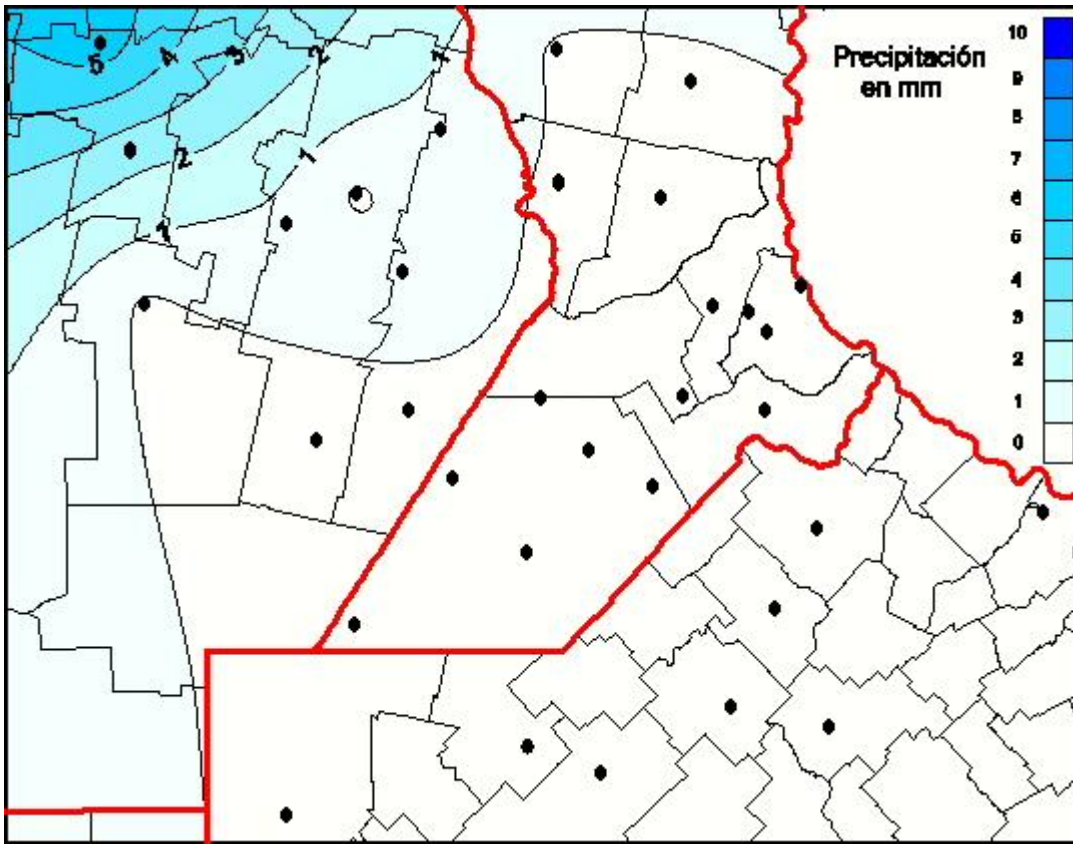

Lluvias

Mapa de precipitación acumulada en las últimas 24 horas.
(Desde las 8:00AM hasta las 8:00AM). Se actualiza a las 10:00hs.