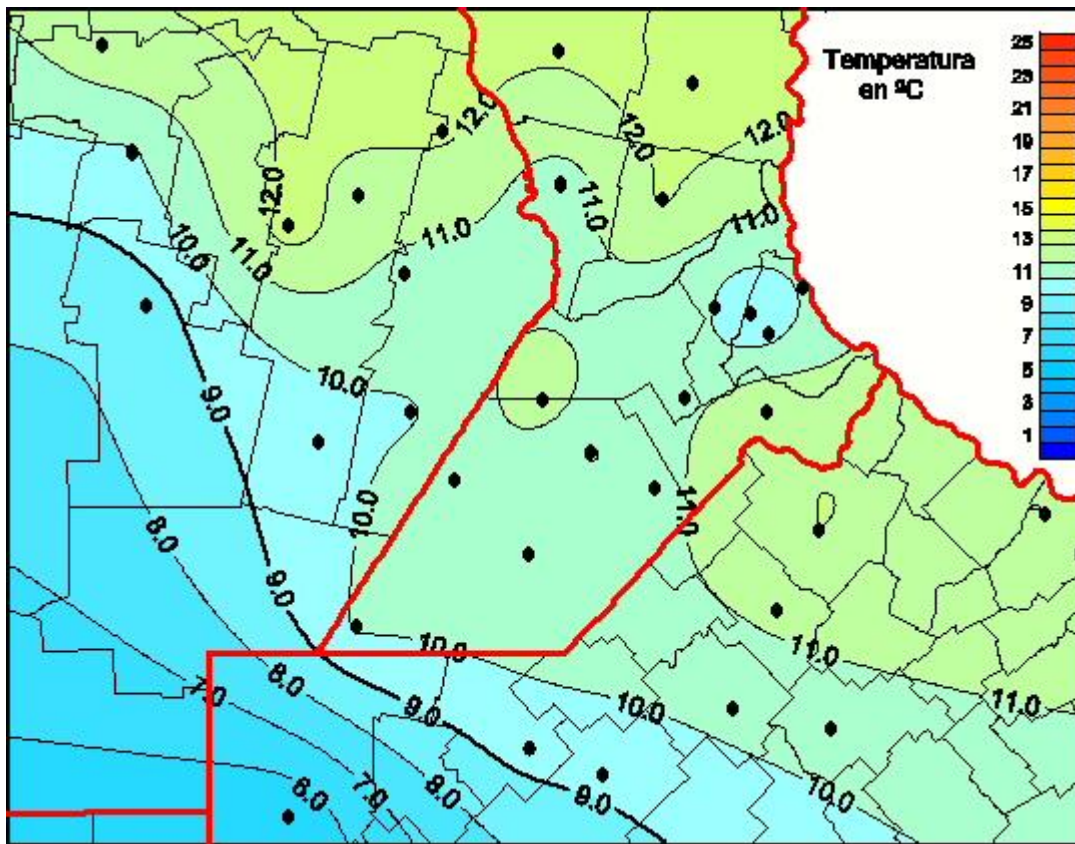

Temperaturas Medias

Mapa de temperaturas medias de las últimas 24 horas.
(Desde las 8:00AM hasta las 8:00AM). Se actualiza a las 10:00hs.