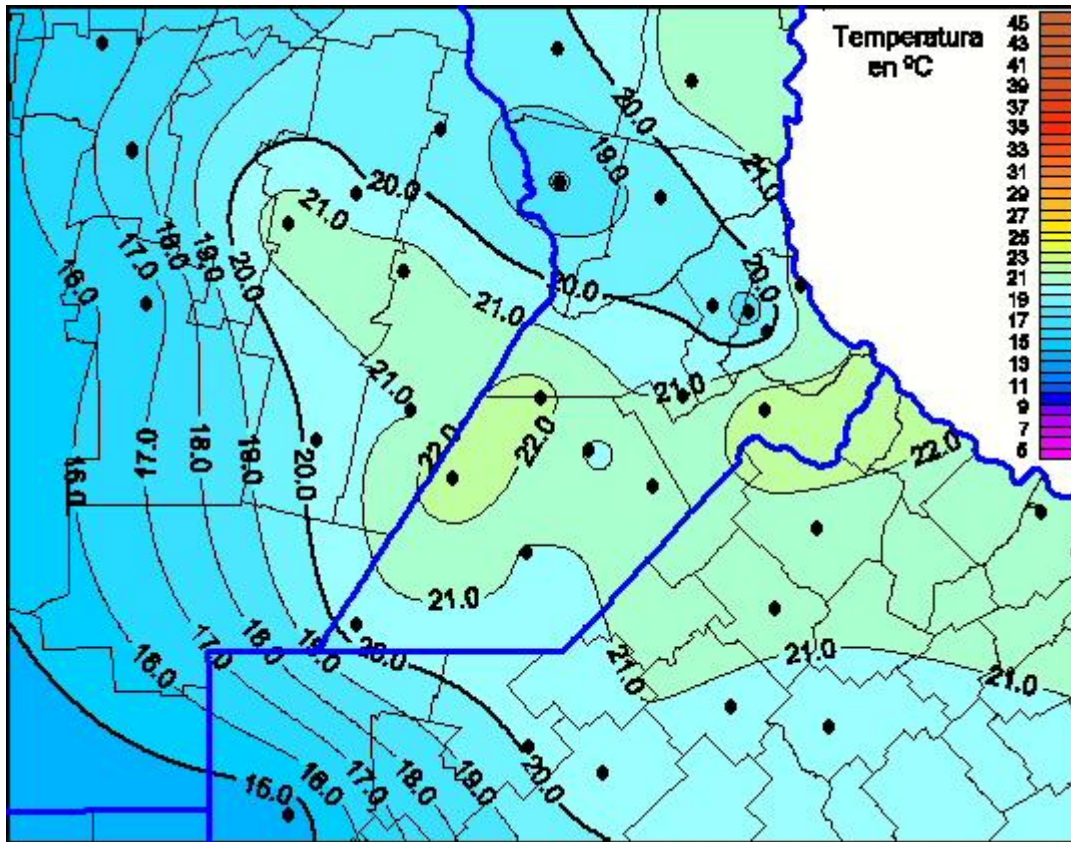

## Temperaturas Máximas

Mapa de temperaturas máximas de las últimas 24 horas.  
(Desde las 8:00AM hasta las 8:00AM). Se actualiza a las 10:00hs.