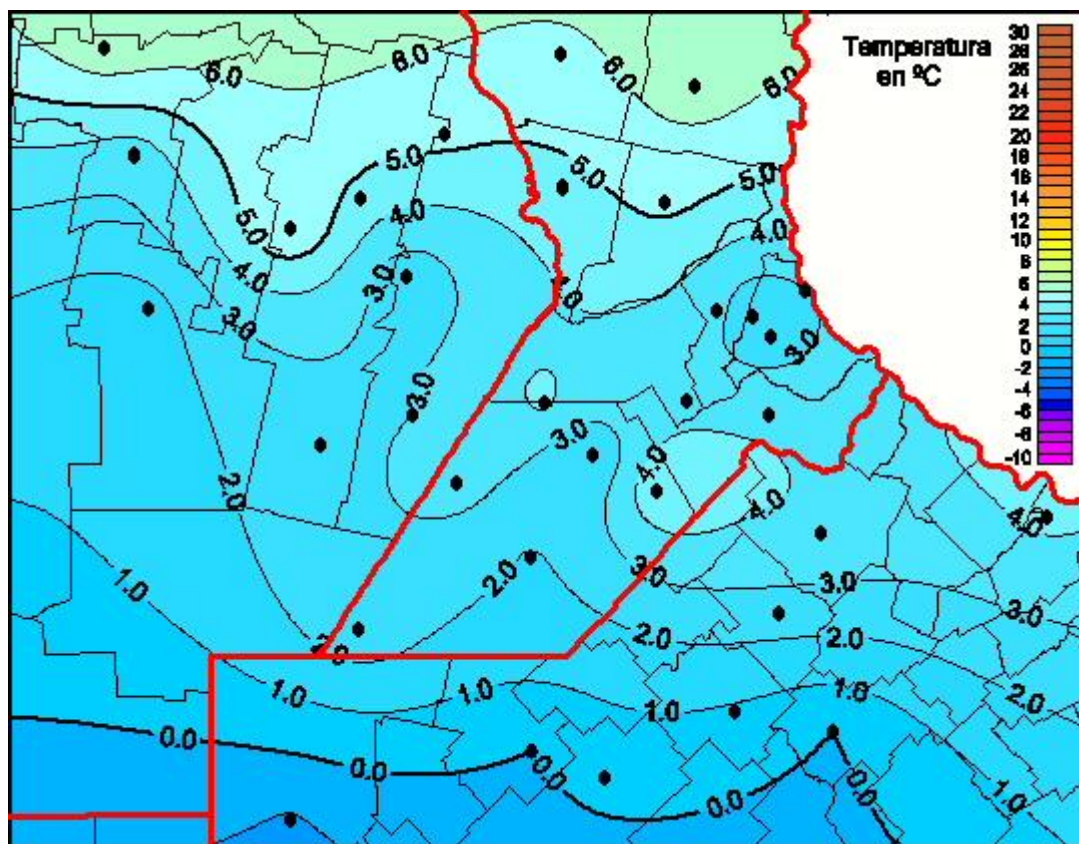

Temperaturas Mínimas

Mapa de temperaturas mínimas de las las últimas 24 horas.
(Desde las 8:00AM hasta las 8:00AM). Se actualiza a las 10:00hs.