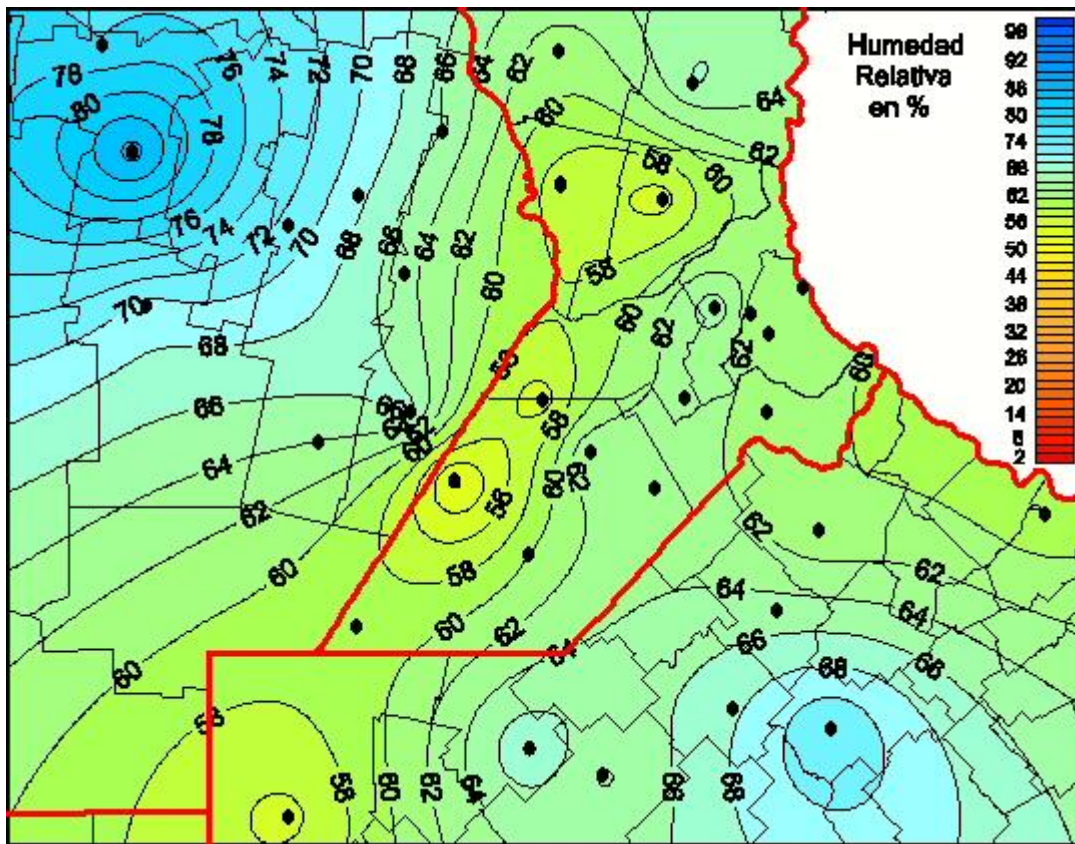

Humedad Relativa

Mapa de humedad relativa de las últimas 24 horas.
(Desde las 8:00AM hasta las 8:00AM). Se actualiza a las 10:00hs.