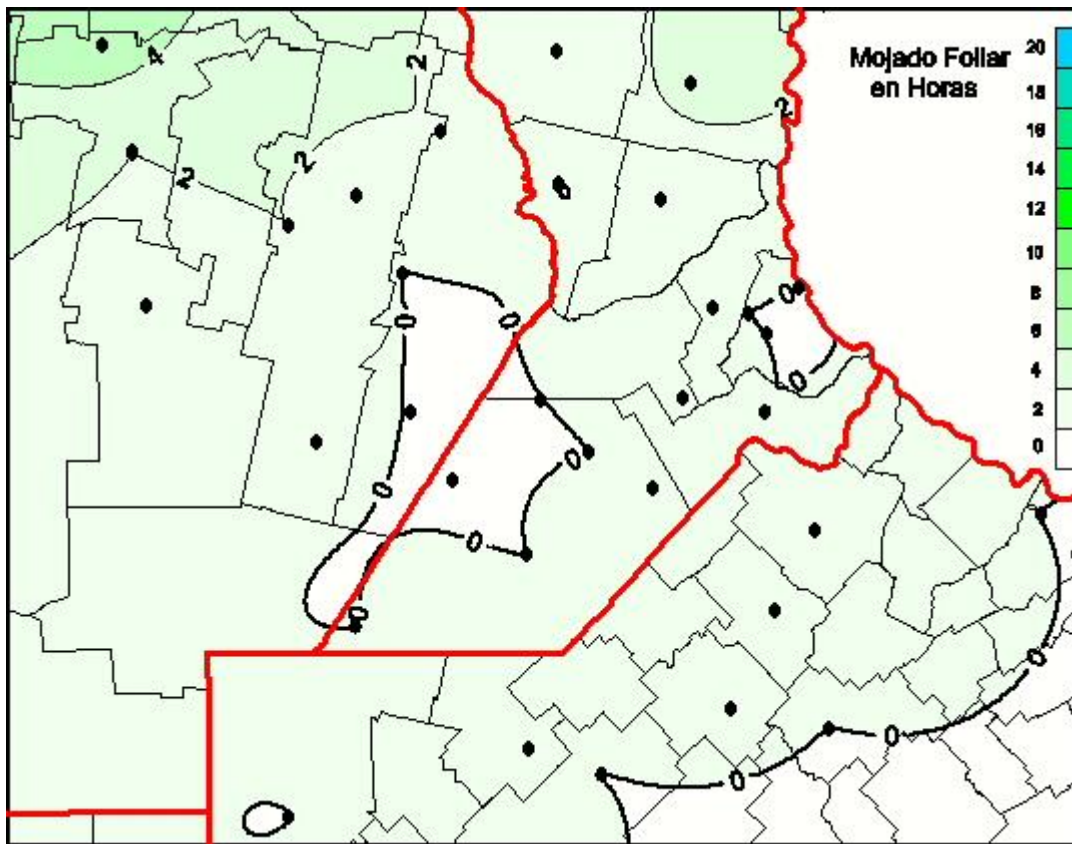

Humedad de Hoja

Mapa de humedad de hoja de las últimas 24 horas.
(Desde las 8:00AM hasta las 8:00AM). Se actualiza a las 10:00hs.