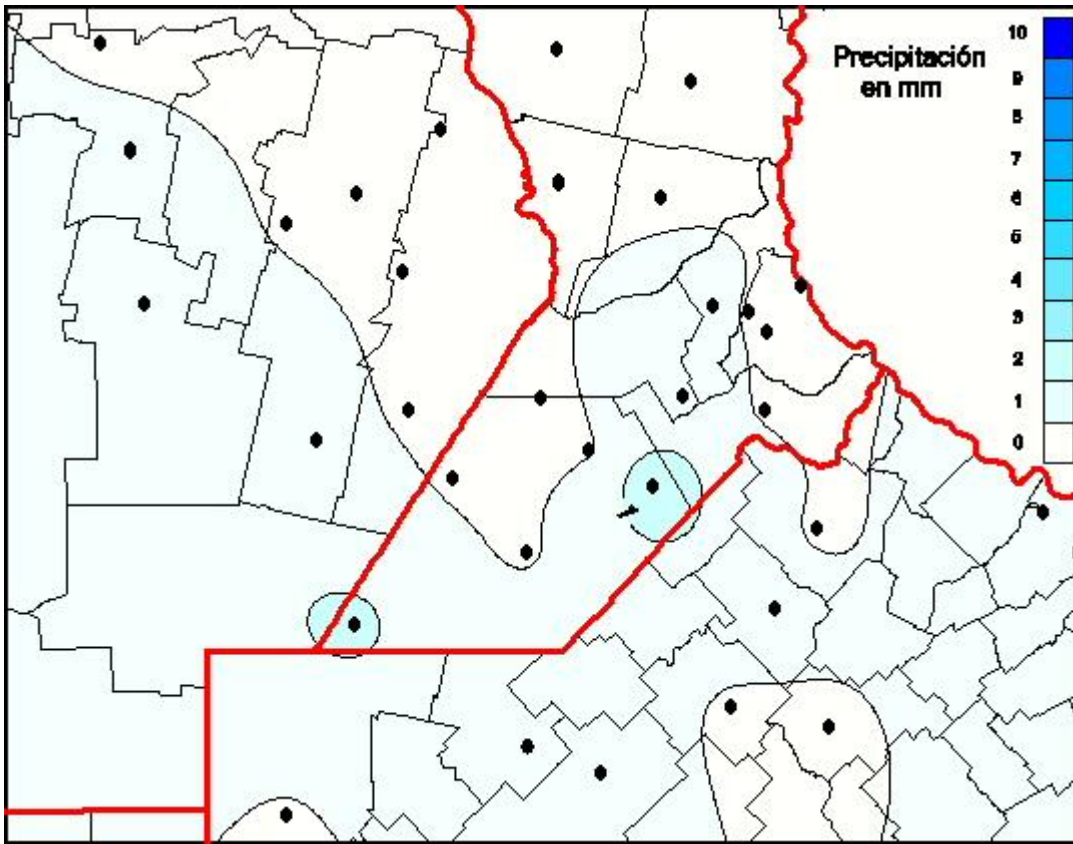

Lluvias

Mapa de precipitación acumulada en las últimas 72 horas.
(Desde las 8:00AM hasta las 8:00AM). Se actualiza a las 10:00hs.