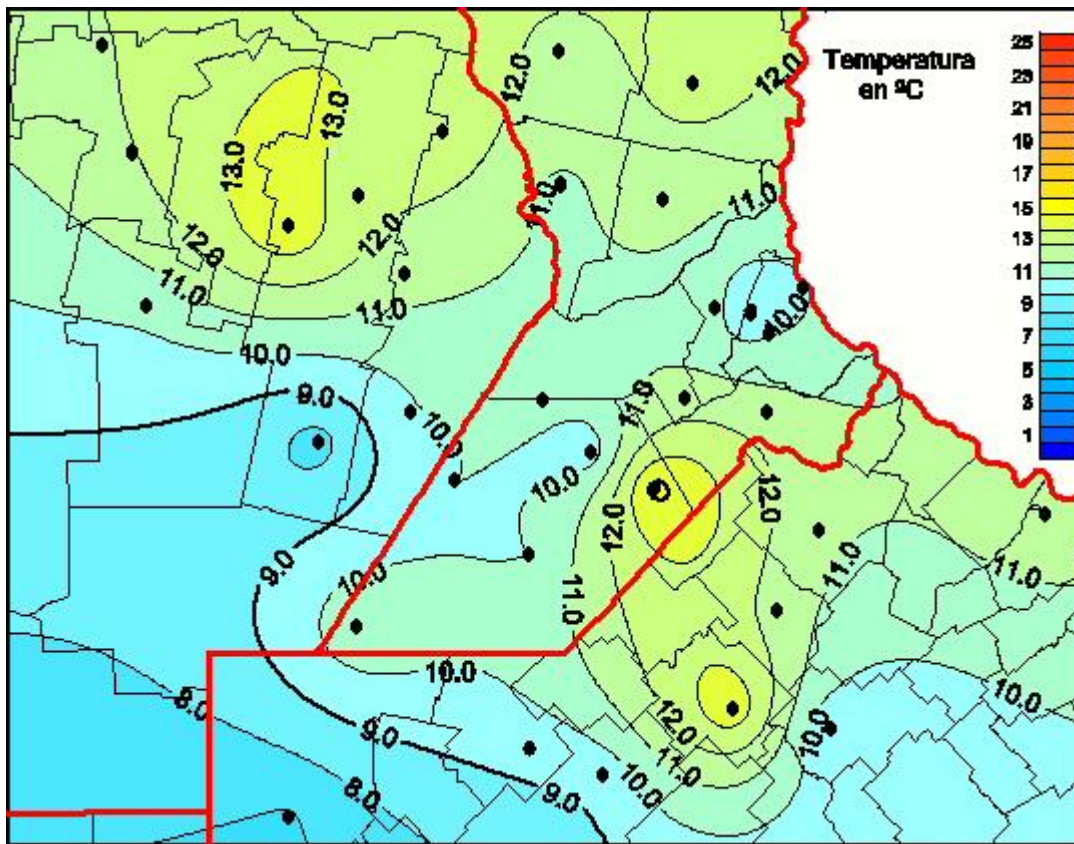

Temperaturas Medias

Mapa de temperaturas medias de las las últimas 72 horas.
(Desde las 8:00AM hasta las 8:00AM). Se actualiza a las 10:00hs.