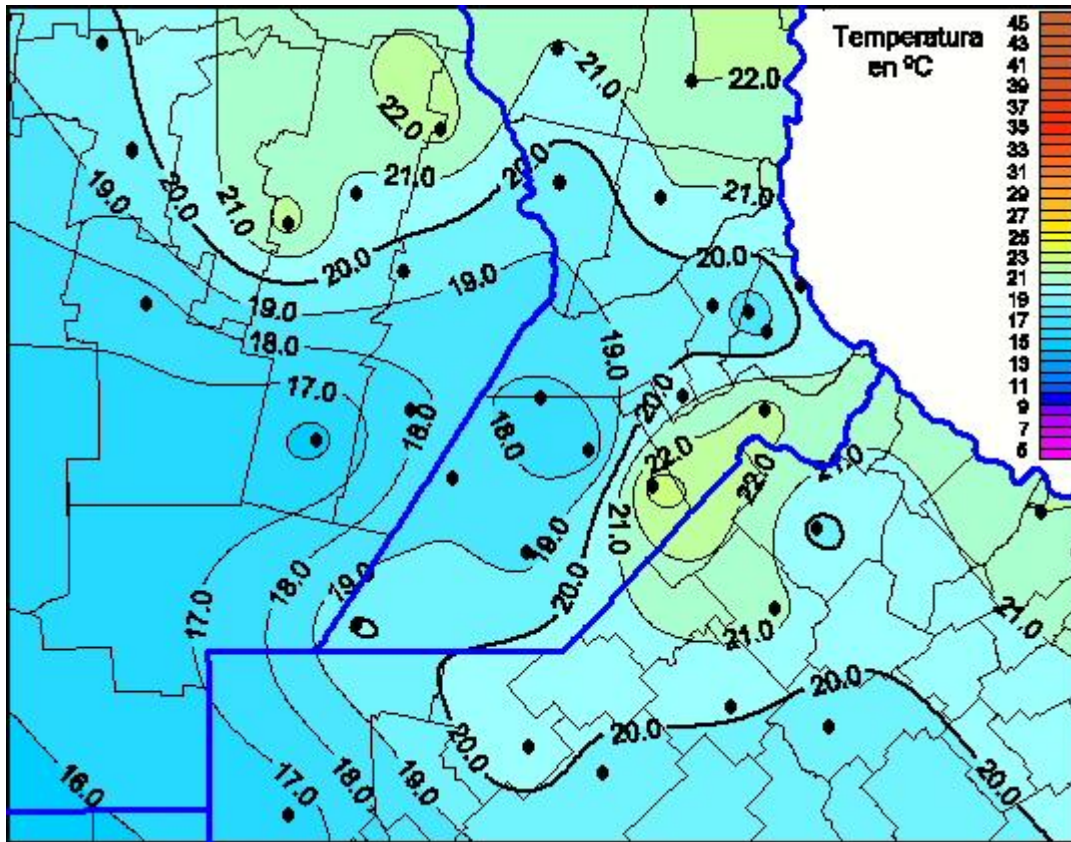

## Temperaturas Máximas

Mapa de temperaturas máximas de las últimas 72 horas.  
(Desde las 8:00AM hasta las 8:00AM). Se actualiza a las 10:00hs.