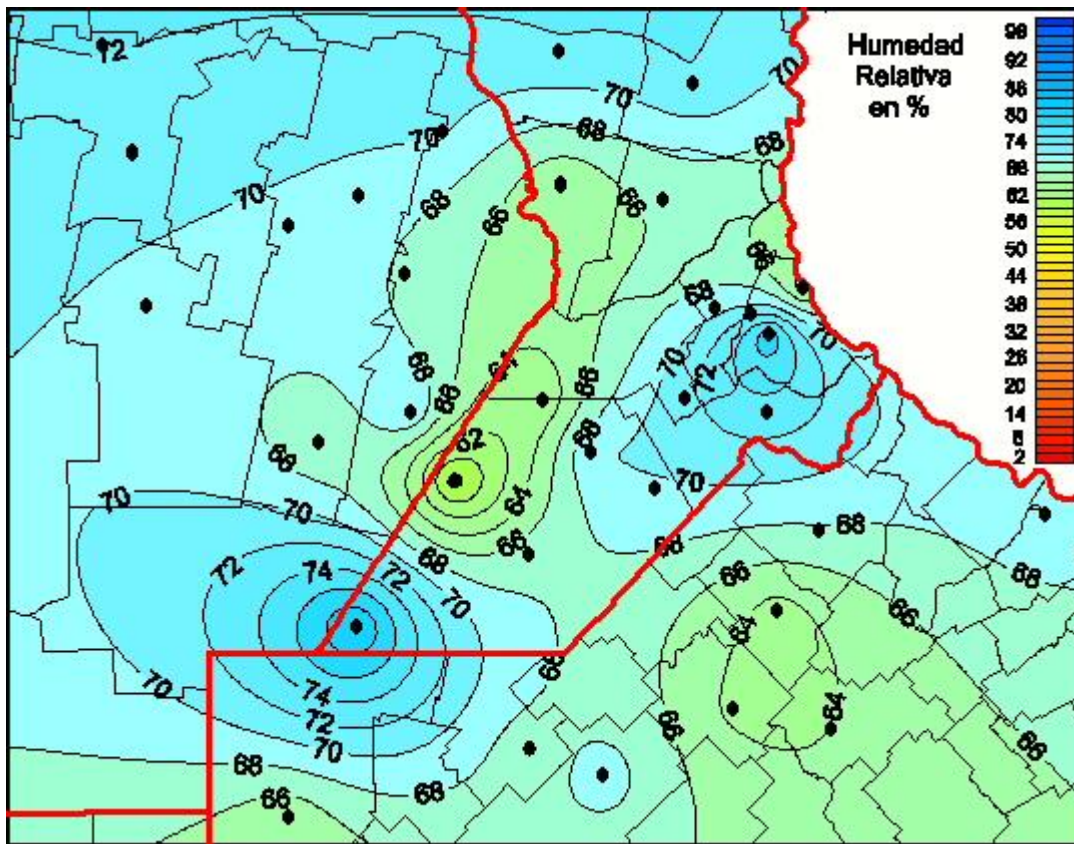

Humedad Relativa

Mapa de humedad relativa de las últimas 72 horas.
(Desde las 8:00AM hasta las 8:00AM). Se actualiza a las 10:00hs.