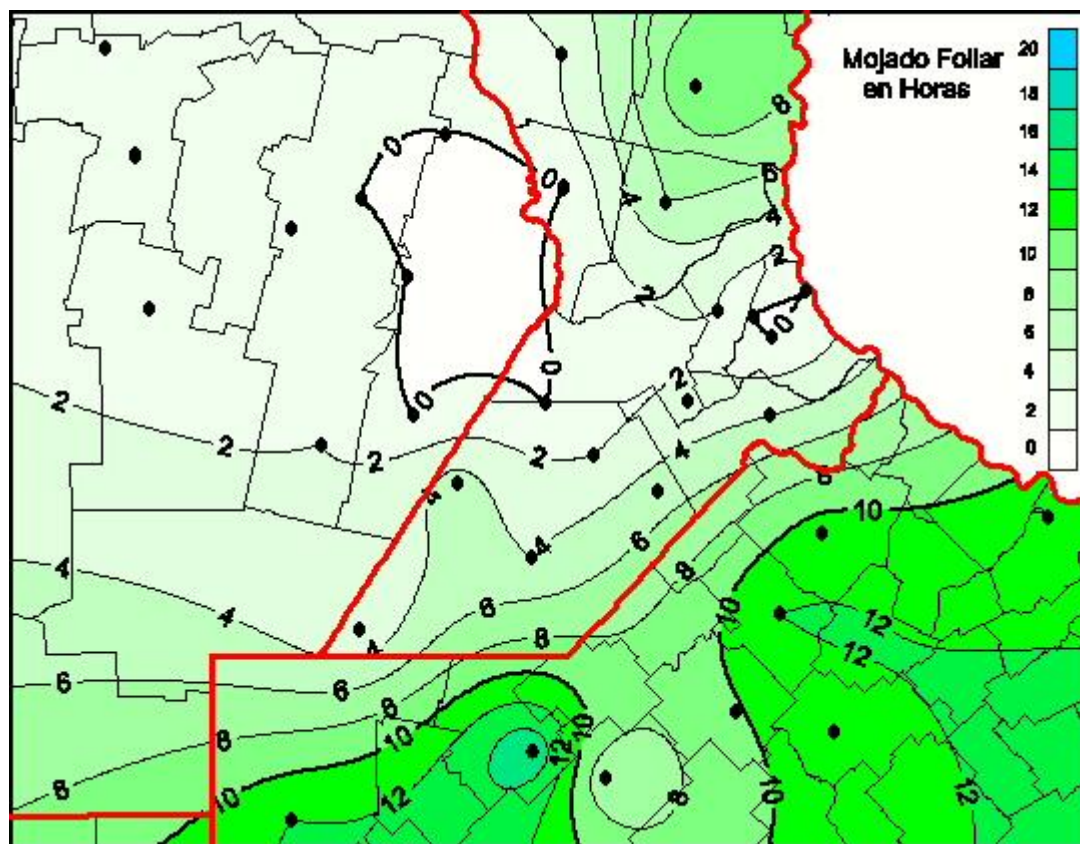

## Humedad de Hoja

Mapa de humedad de hoja de las últimas 72 horas.  
(Desde las 8:00AM hasta las 8:00AM). Se actualiza a las 10:00hs.