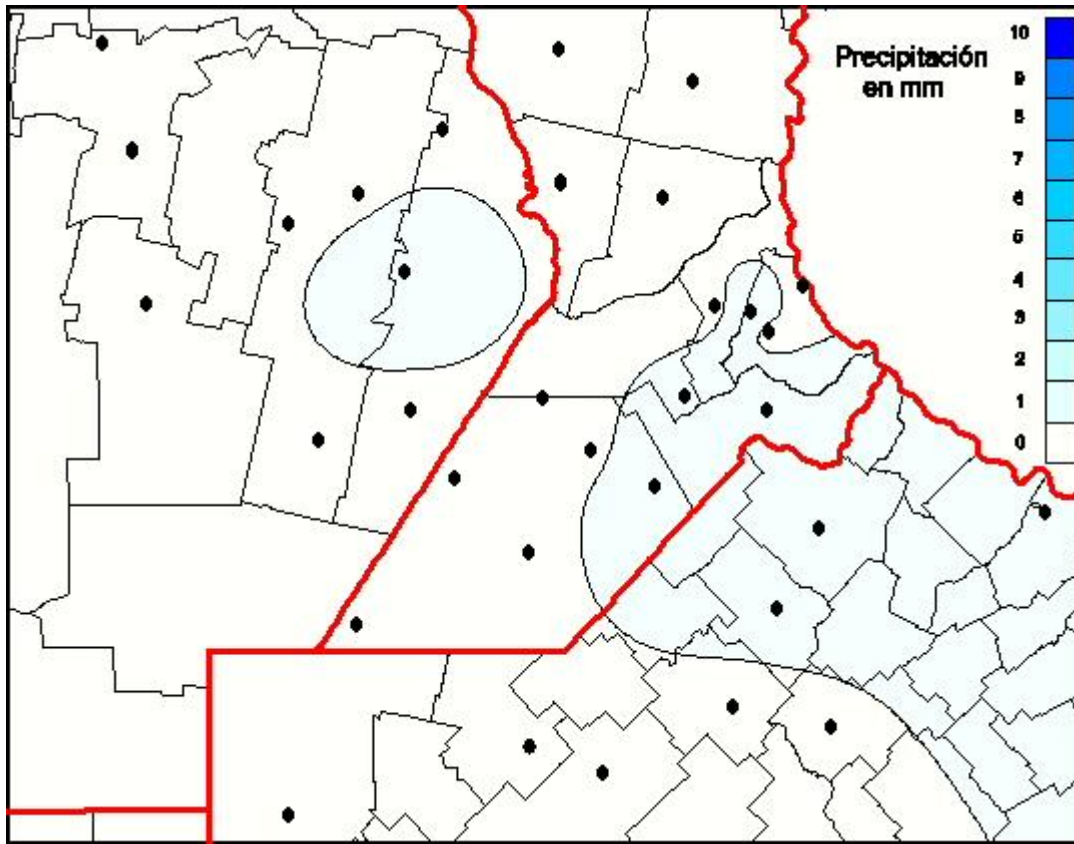

Lluvias

Mapa de precipitación acumulada en las últimas 24 horas.
(Desde las 8:00AM hasta las 8:00AM). Se actualiza a las 10:00hs.