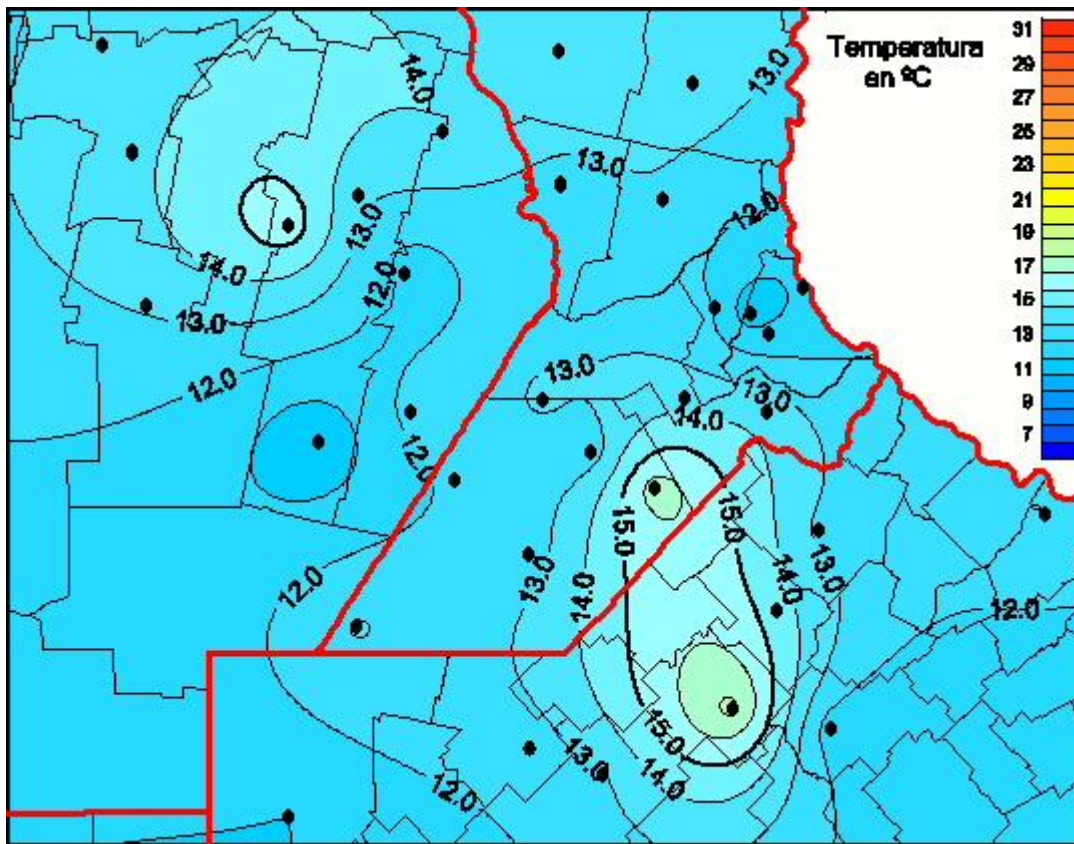

## Temperaturas Medias

Mapa de temperaturas medias de las las últimas 24 horas.  
(Desde las 8:00AM hasta las 8:00AM). Se actualiza a las 10:00hs.