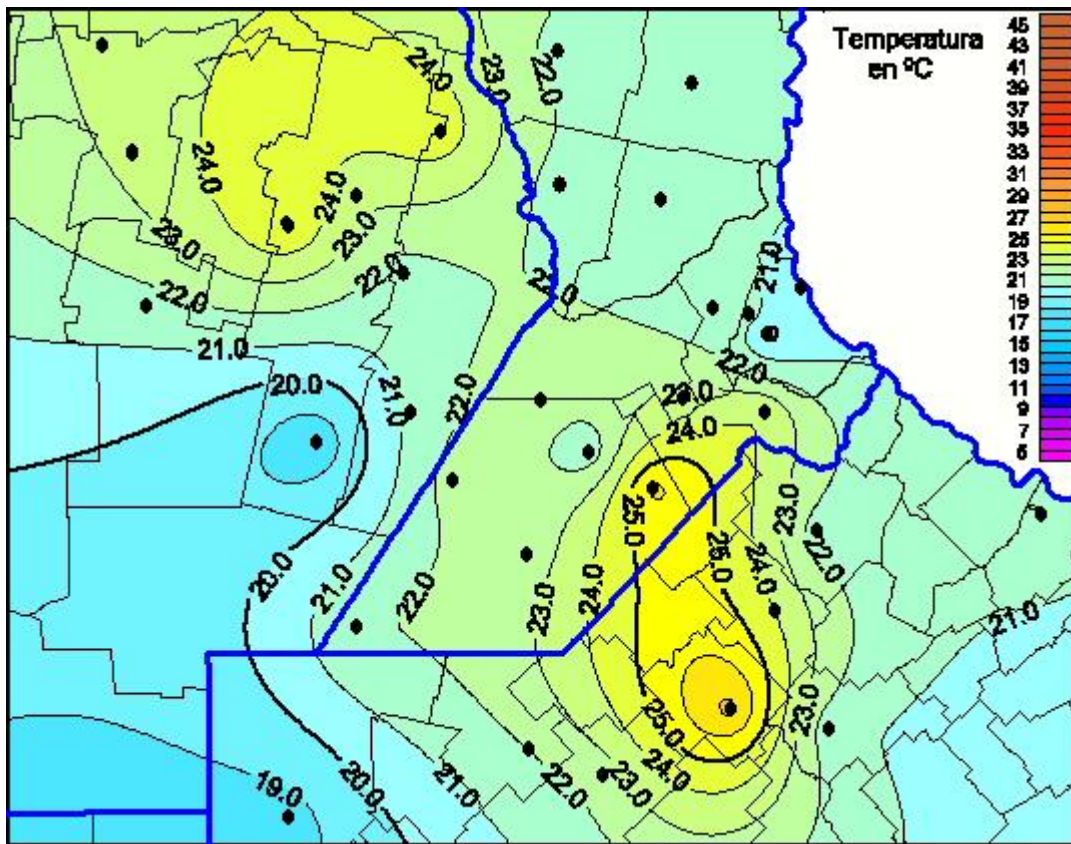

Temperaturas Máximas

Mapa de temperaturas máximas de las últimas 24 horas.
(Desde las 8:00AM hasta las 8:00AM). Se actualiza a las 10:00hs.