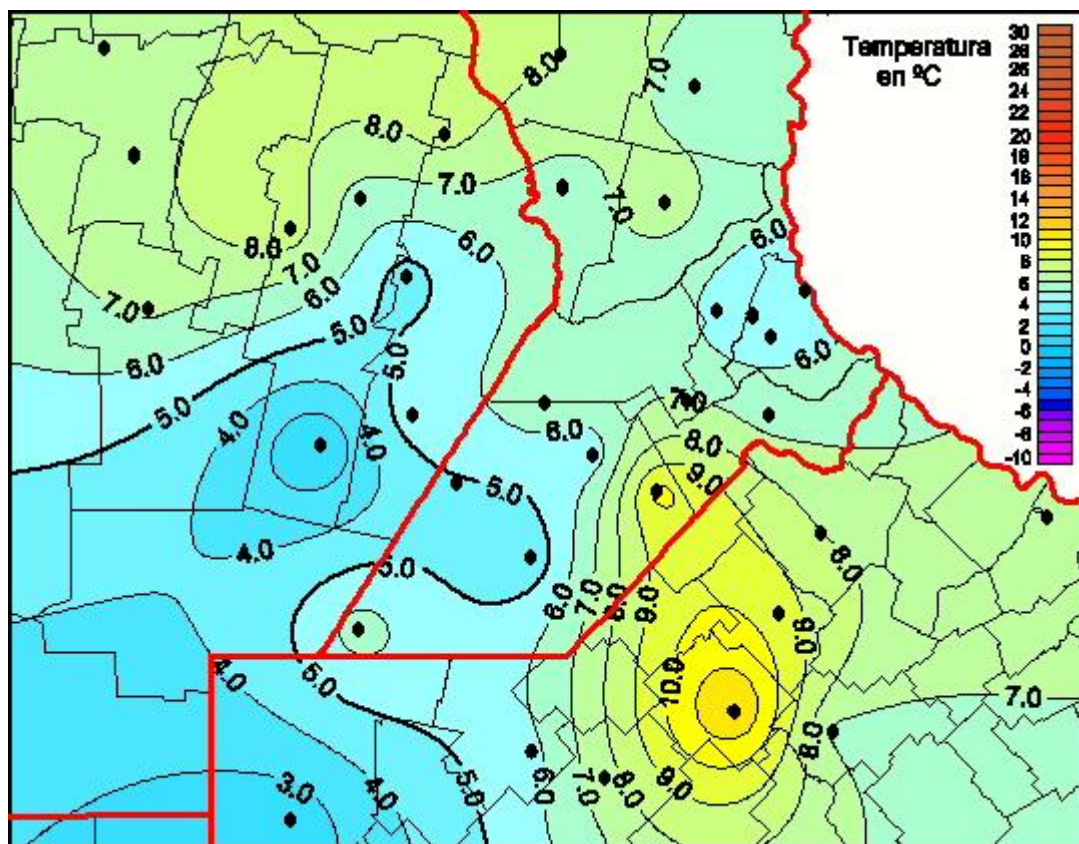

Temperaturas Mínimas

Mapa de temperaturas mínimas de las las últimas 24 horas.
(Desde las 8:00AM hasta las 8:00AM). Se actualiza a las 10:00hs.