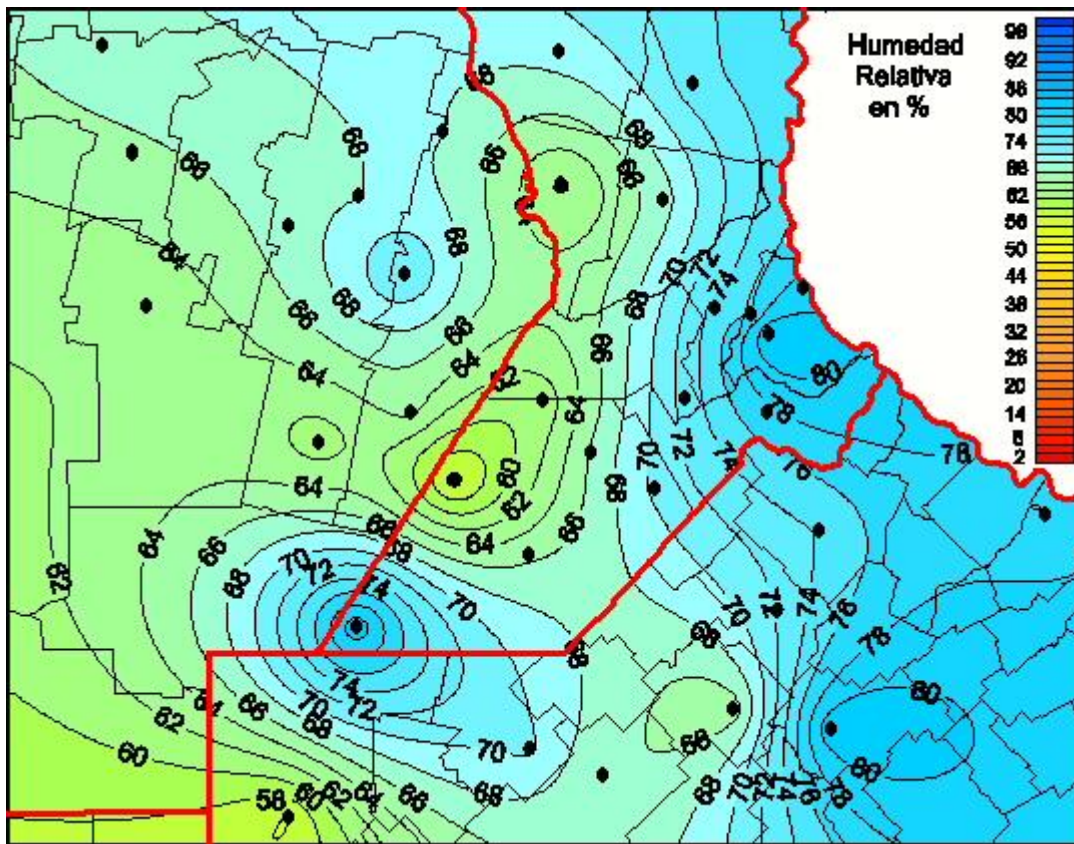

Humedad Relativa

Mapa de humedad relativa de las últimas 24 horas.
(Desde las 8:00AM hasta las 8:00AM). Se actualiza a las 10:00hs.