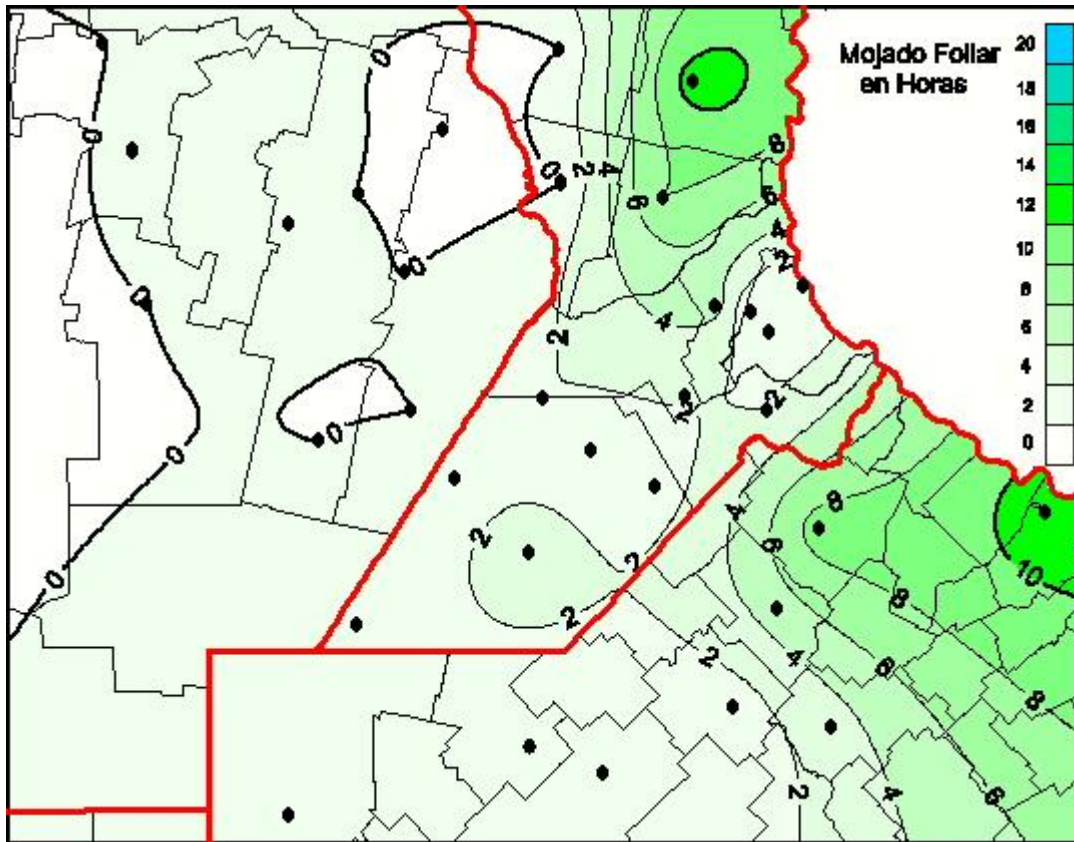

Humedad de Hoja

Mapa de humedad de hoja de las las últimas 24 horas.
(Desde las 8:00AM hasta las 8:00AM). Se actualiza a las 10:00hs.