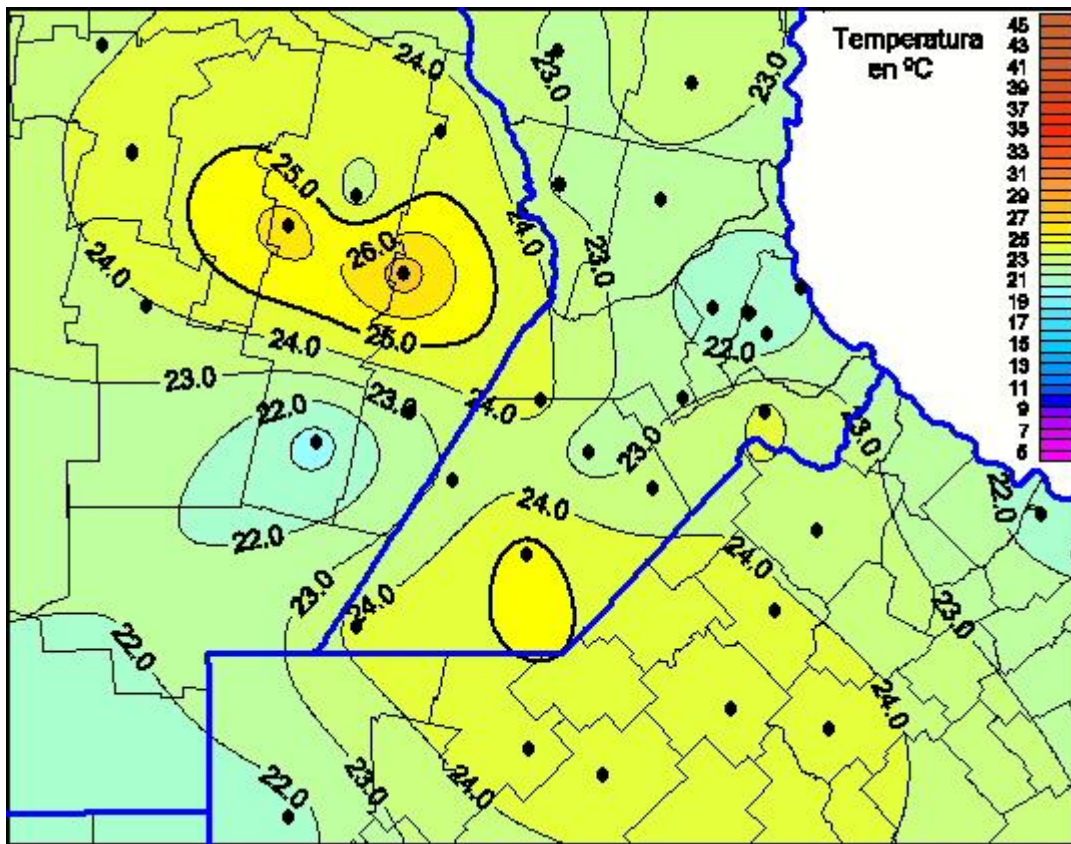

Temperaturas Máximas

Mapa de temperaturas máximas de las últimas 24 horas.
(Desde las 8:00AM hasta las 8:00AM). Se actualiza a las 10:00hs.