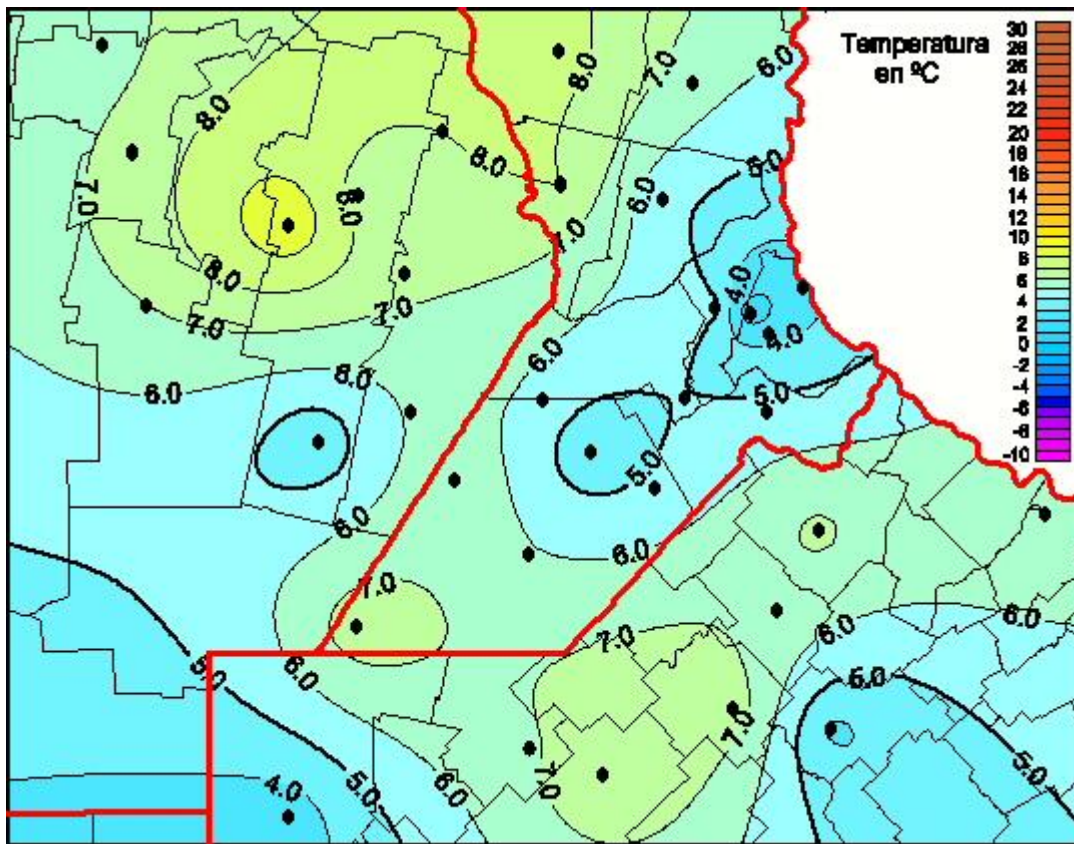

Temperaturas Mínimas

Mapa de temperaturas mínimas de las las últimas 24 horas.
(Desde las 8:00AM hasta las 8:00AM). Se actualiza a las 10:00hs.