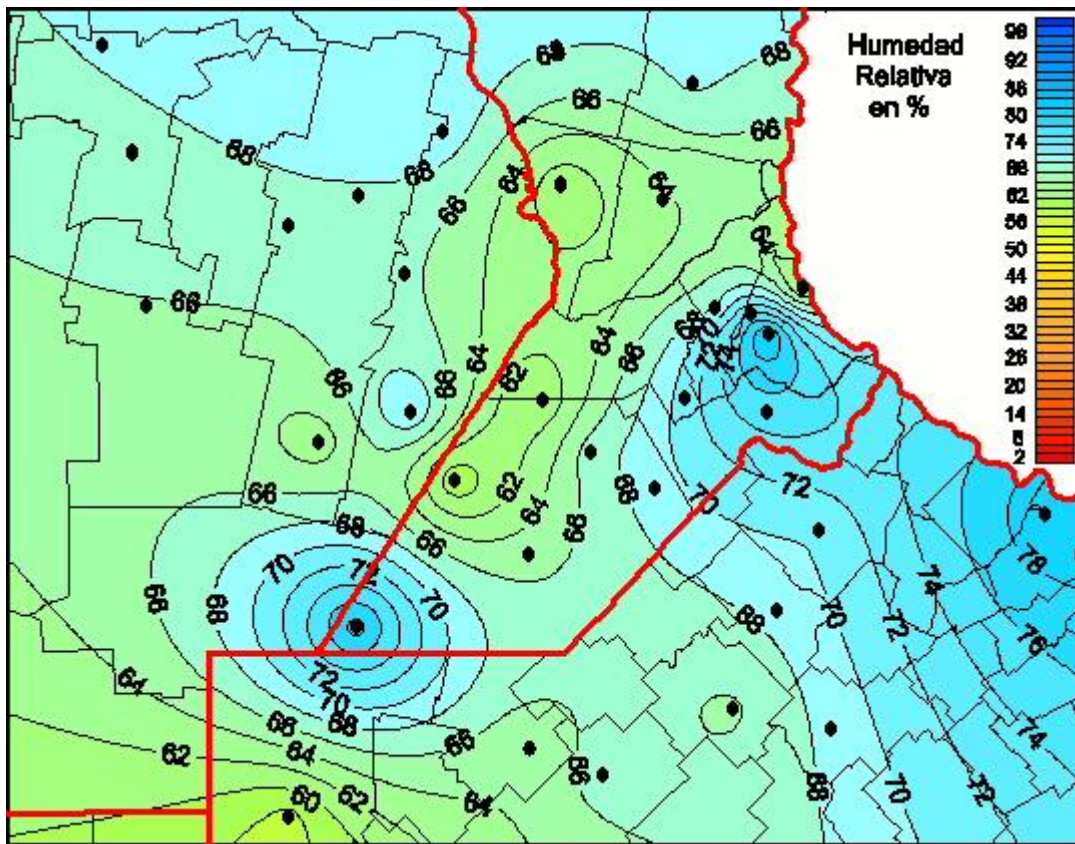

## Humedad Relativa

Mapa de humedad relativa de las últimas 24 horas.  
(Desde las 8:00AM hasta las 8:00AM). Se actualiza a las 10:00hs.