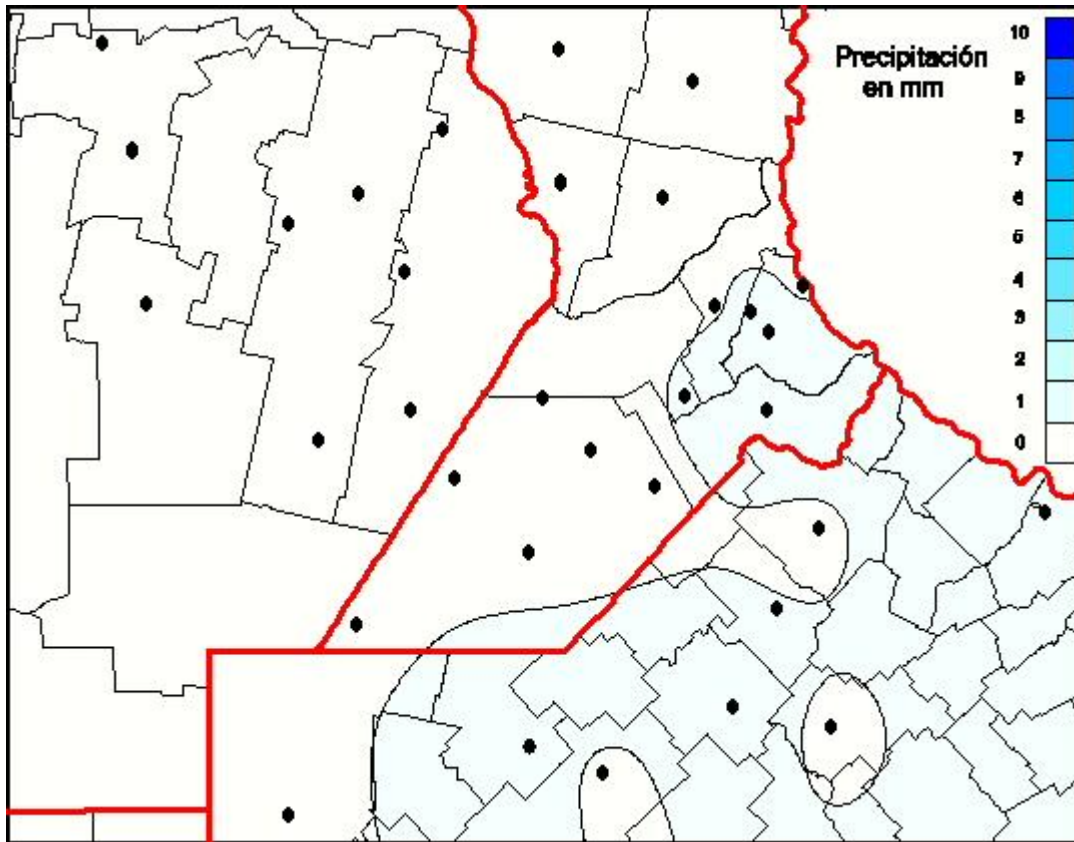

Lluvias

Mapa de precipitación acumulada en las últimas 24 horas.
(Desde las 8:00AM hasta las 8:00AM). Se actualiza a las 10:00hs.