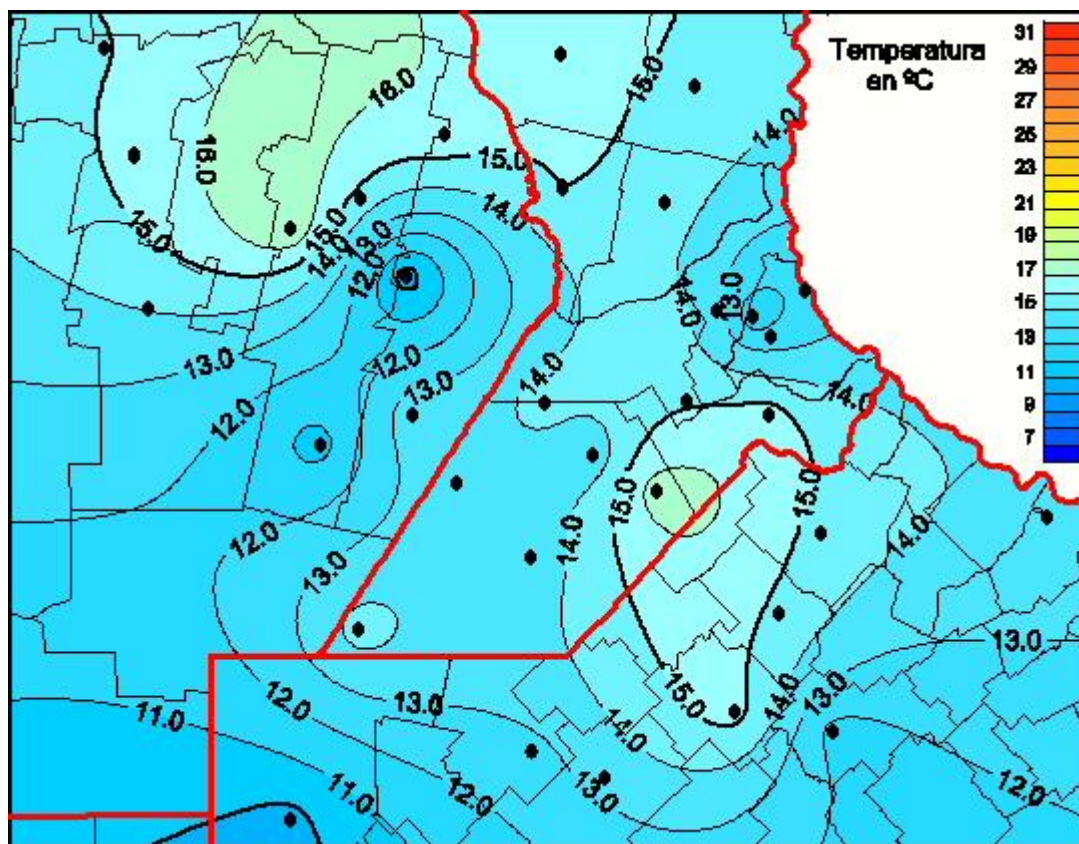

Temperaturas Medias

Mapa de temperaturas medias de las últimas 24 horas.
(Desde las 8:00AM hasta las 8:00AM). Se actualiza a las 10:00hs.