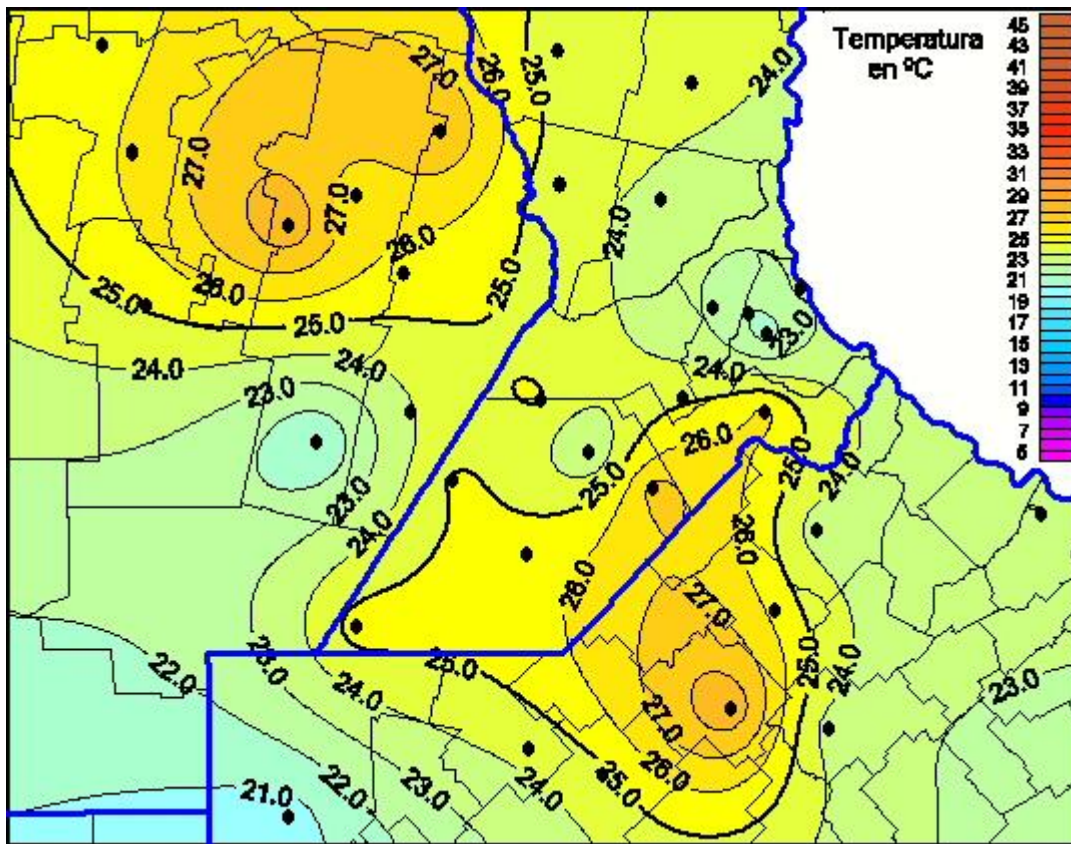

Temperaturas Máximas

Mapa de temperaturas máximas de las últimas 24 horas.
(Desde las 8:00AM hasta las 8:00AM). Se actualiza a las 10:00hs.