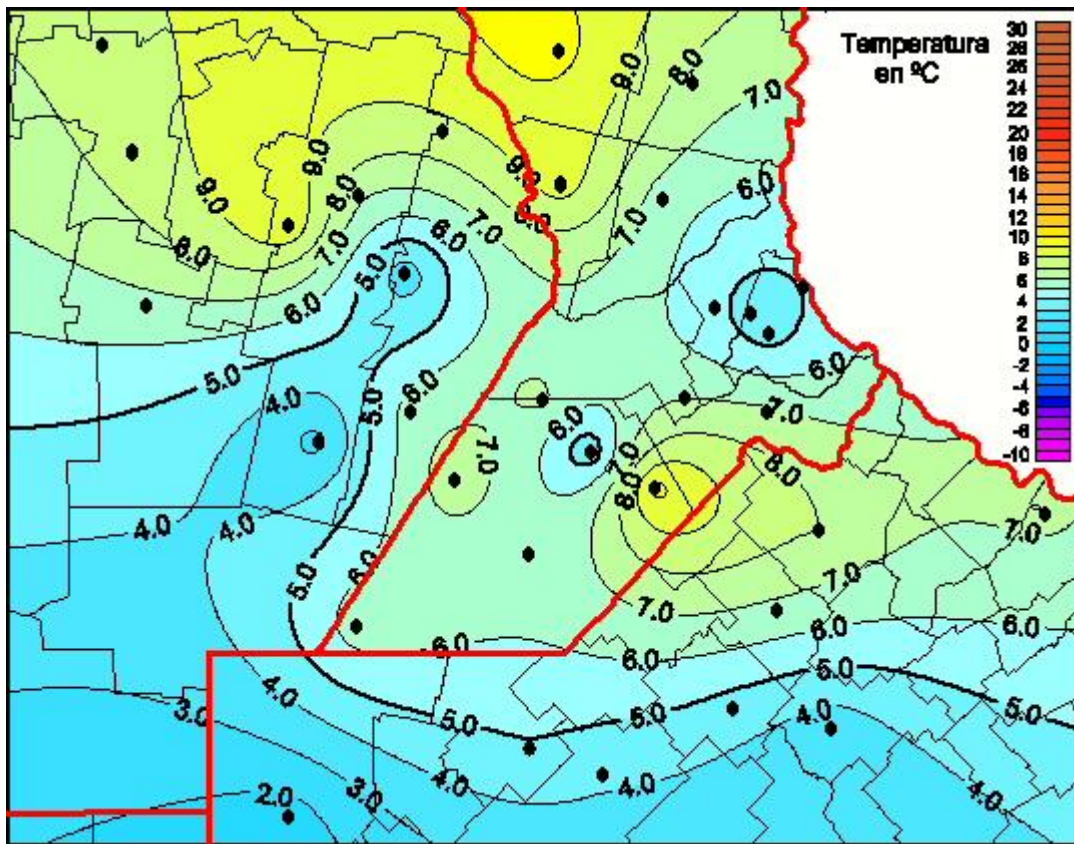

Temperaturas Mínimas

Mapa de temperaturas mínimas de las las últimas 24 horas.
(Desde las 8:00AM hasta las 8:00AM). Se actualiza a las 10:00hs.