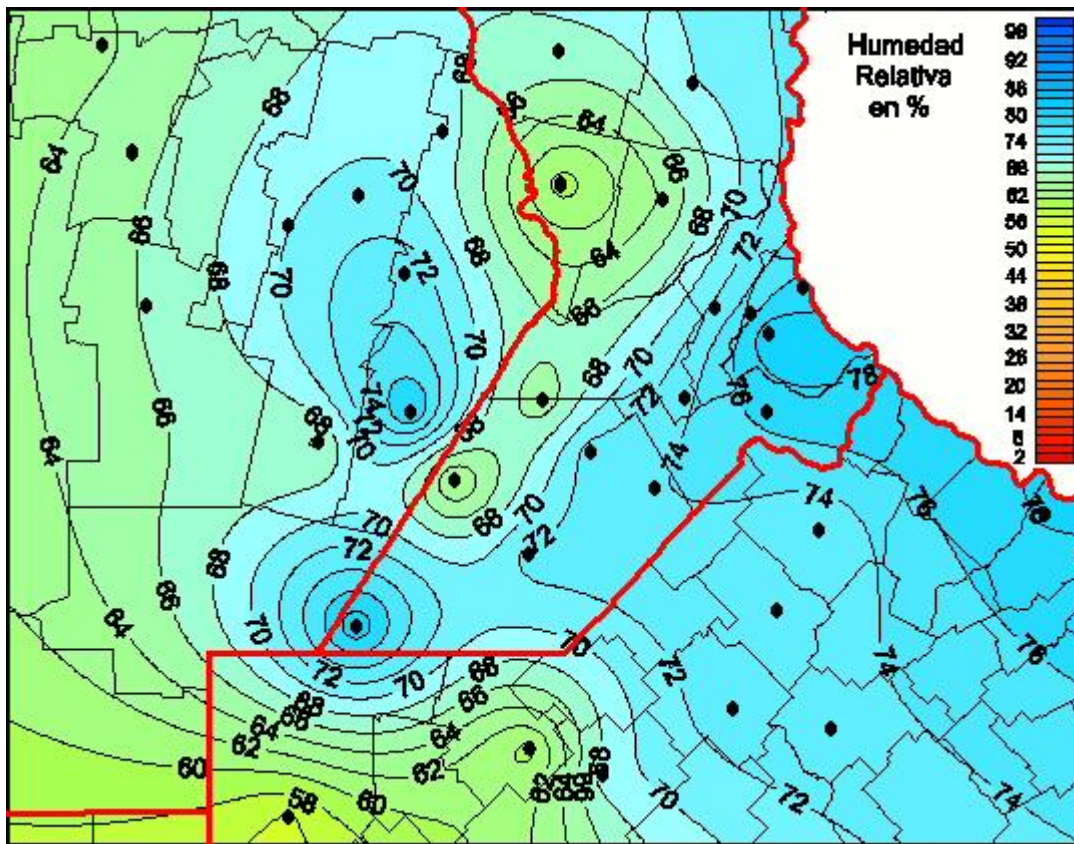

## Humedad Relativa

Mapa de humedad relativa de las últimas 24 horas.  
(Desde las 8:00AM hasta las 8:00AM). Se actualiza a las 10:00hs.