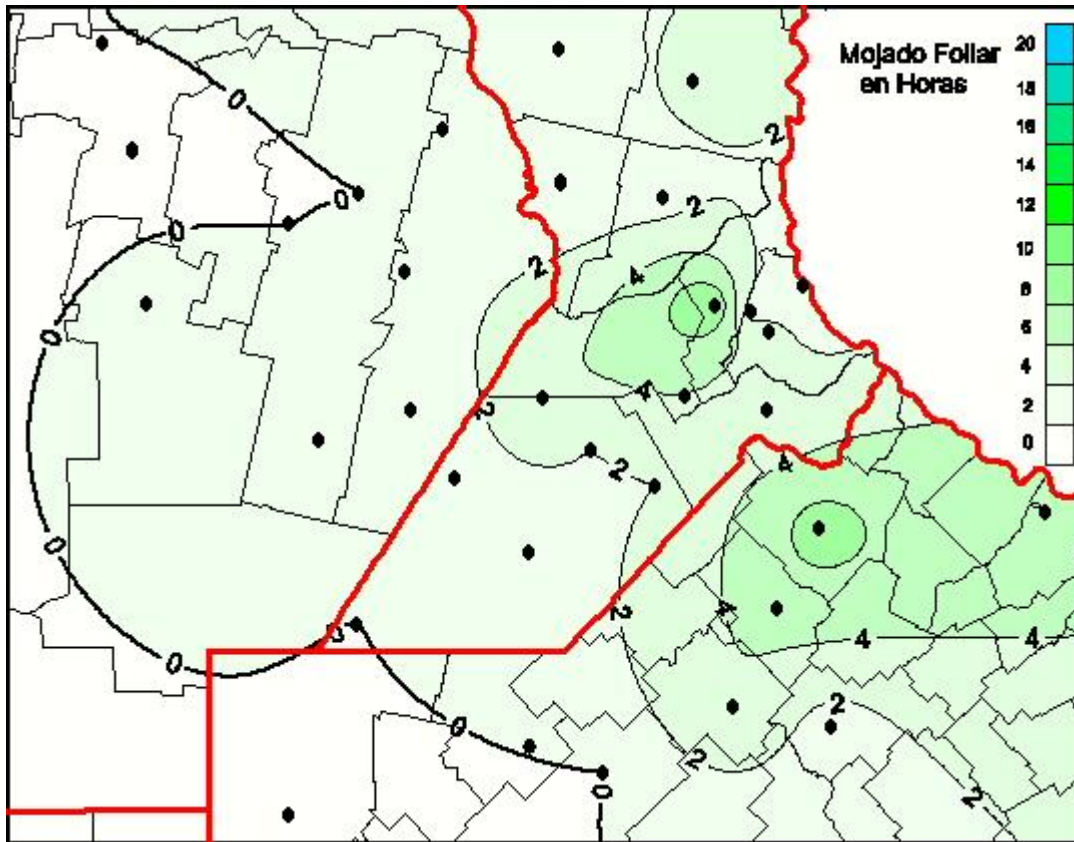

Humedad de Hoja

Mapa de humedad de hoja de las las últimas 24 horas.
(Desde las 8:00AM hasta las 8:00AM). Se actualiza a las 10:00hs.