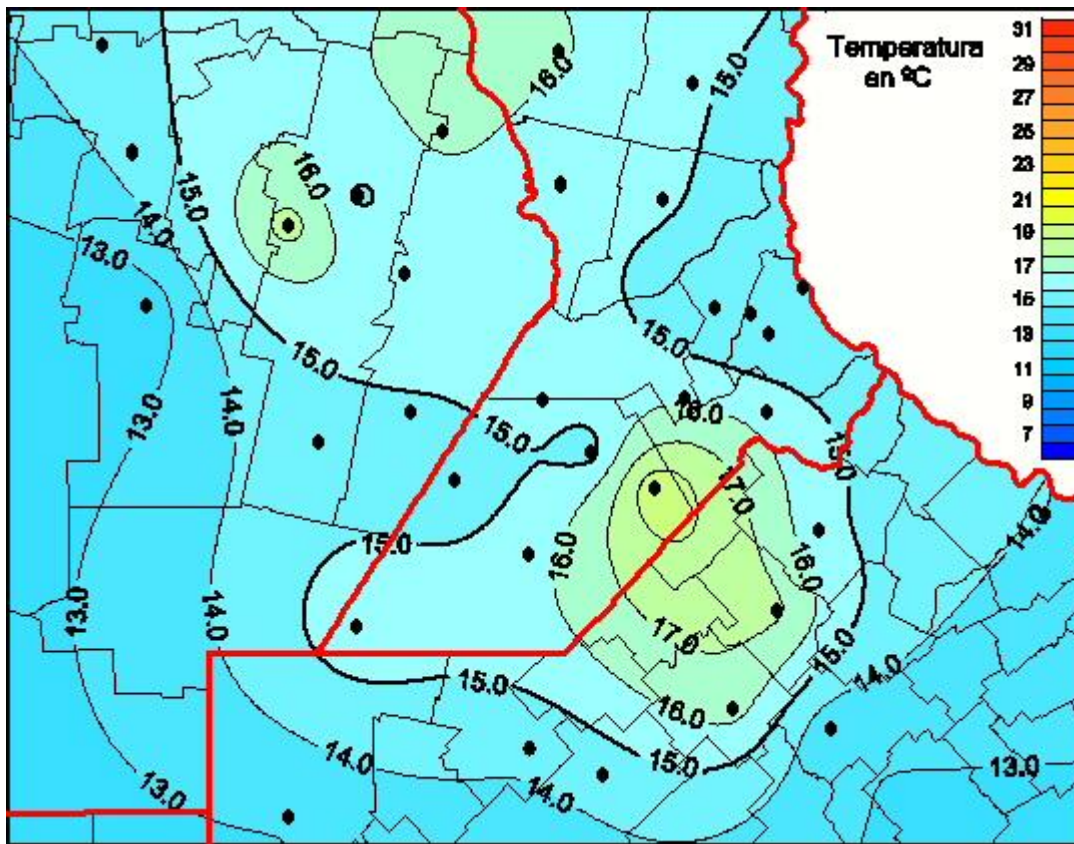

Temperaturas Medias

Mapa de temperaturas medias de las las últimas 24 horas.
(Desde las 8:00AM hasta las 8:00AM). Se actualiza a las 10:00hs.