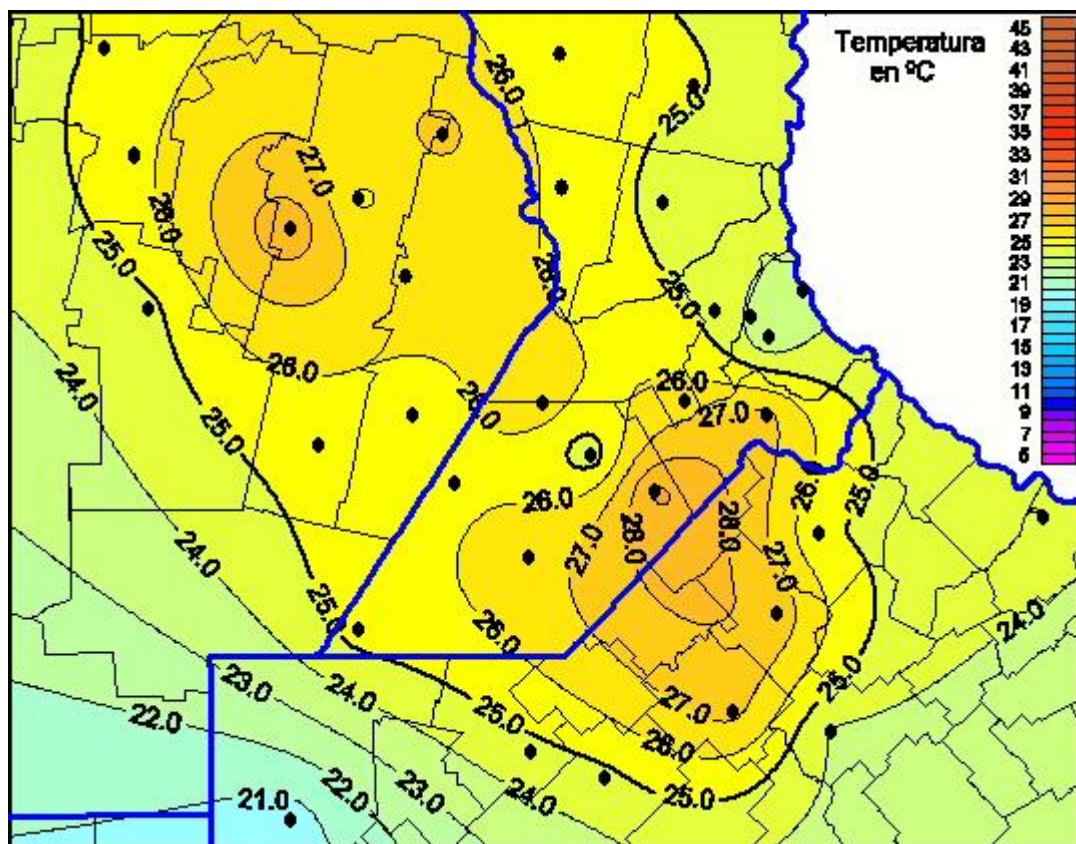

## Temperaturas Máximas

Mapa de temperaturas máximas de las últimas 24 horas.  
(Desde las 8:00AM hasta las 8:00AM). Se actualiza a las 10:00hs.