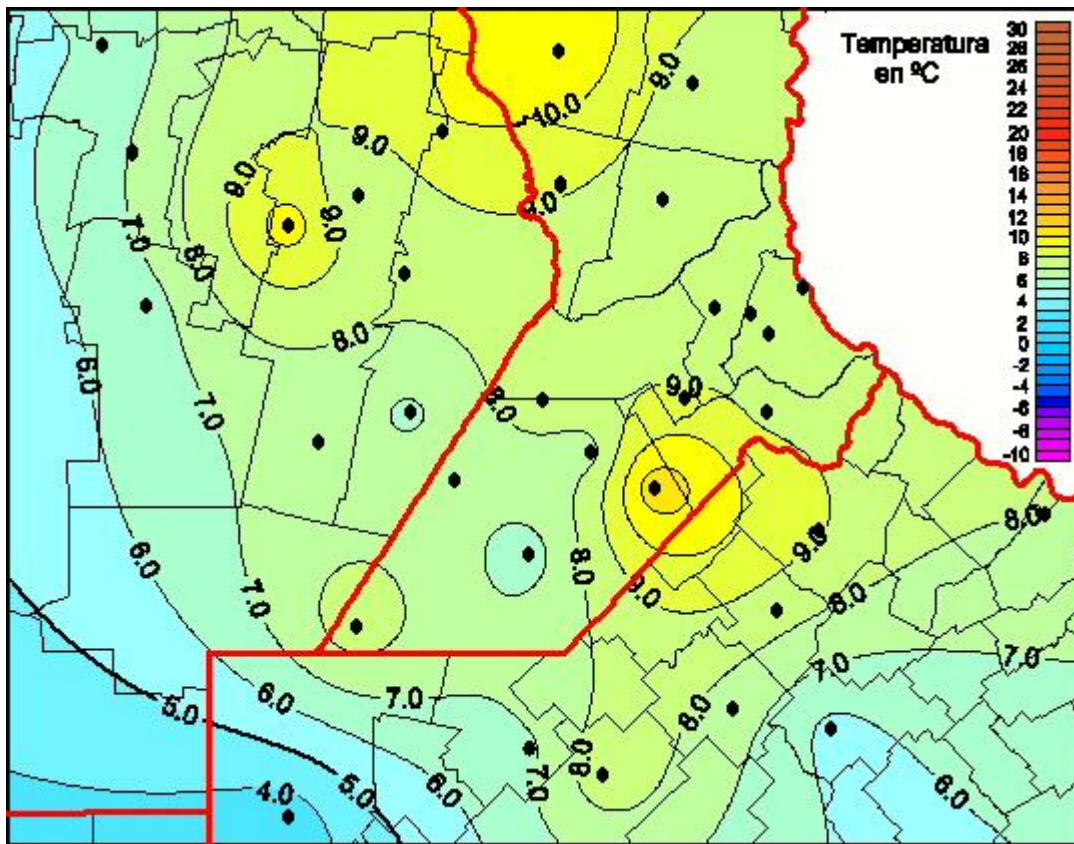

Temperaturas Mínimas

Mapa de temperaturas mínimas de las las últimas 24 horas.
(Desde las 8:00AM hasta las 8:00AM). Se actualiza a las 10:00hs.