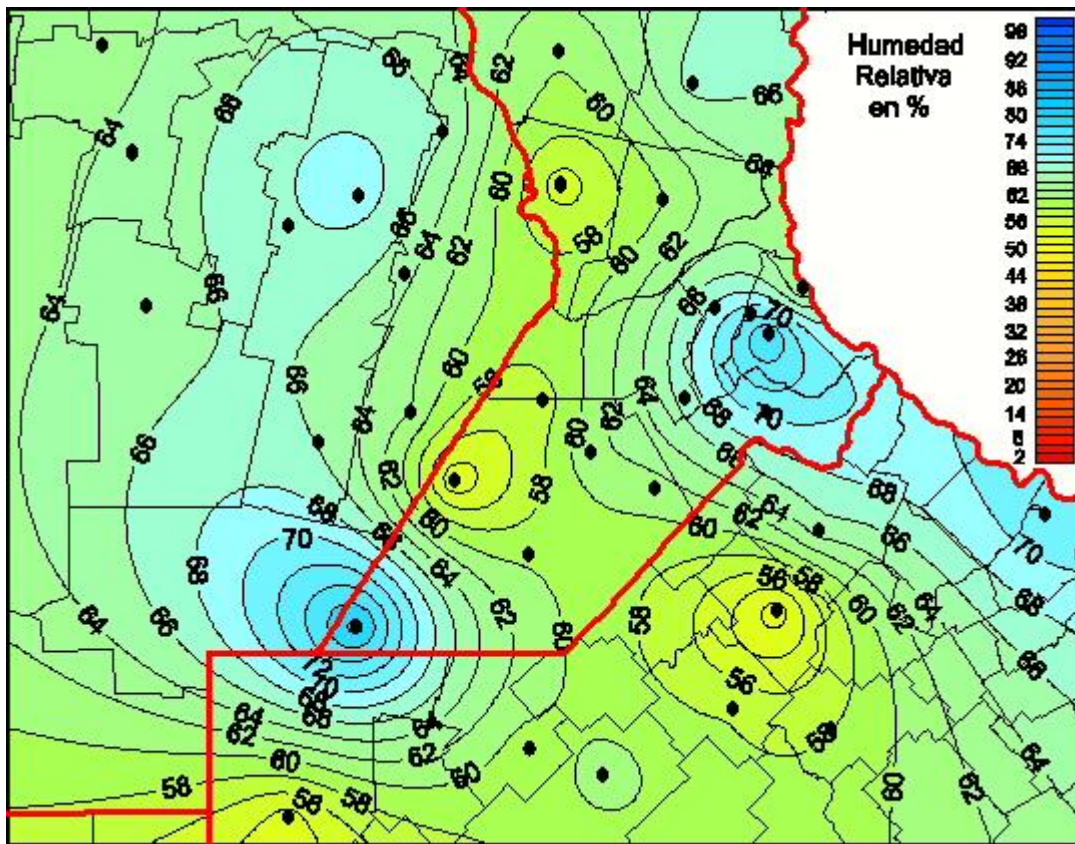

Humedad Relativa

Mapa de humedad relativa de las últimas 24 horas.
(Desde las 8:00AM hasta las 8:00AM). Se actualiza a las 10:00hs.