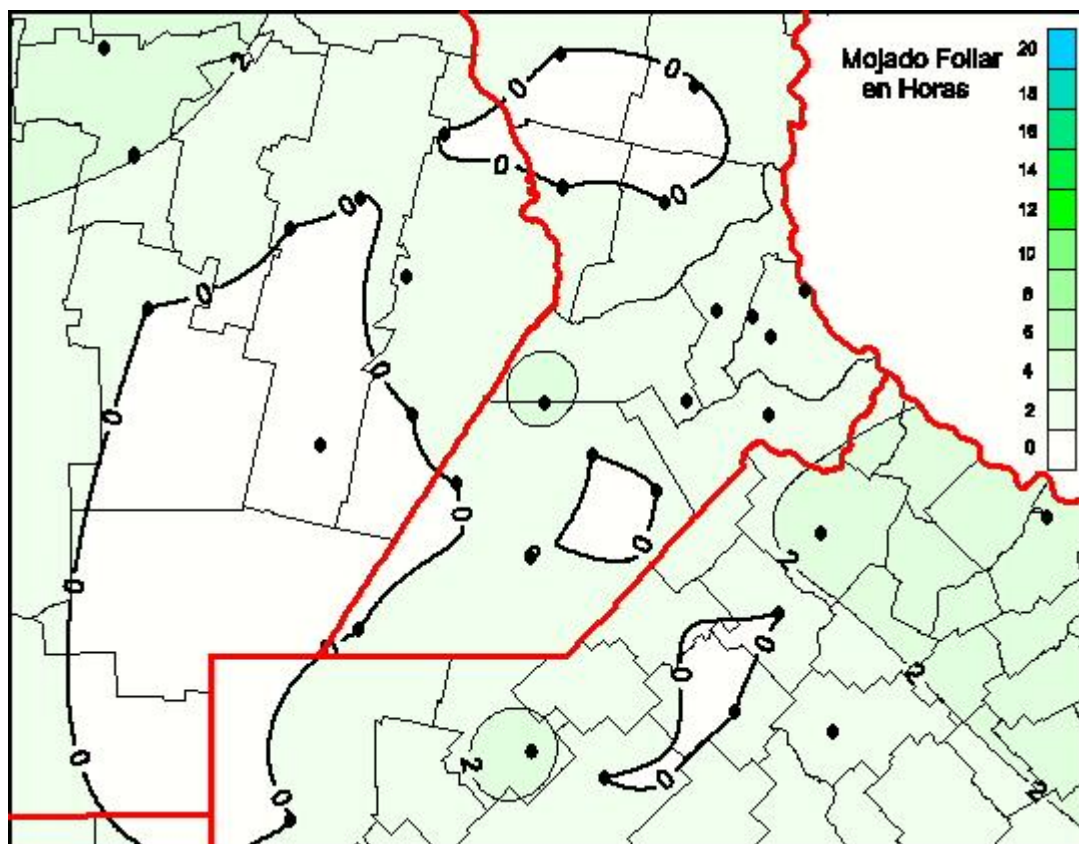

## Humedad de Hoja

Mapa de humedad de hoja de las las últimas 24 horas.  
(Desde las 8:00AM hasta las 8:00AM). Se actualiza a las 10:00hs.