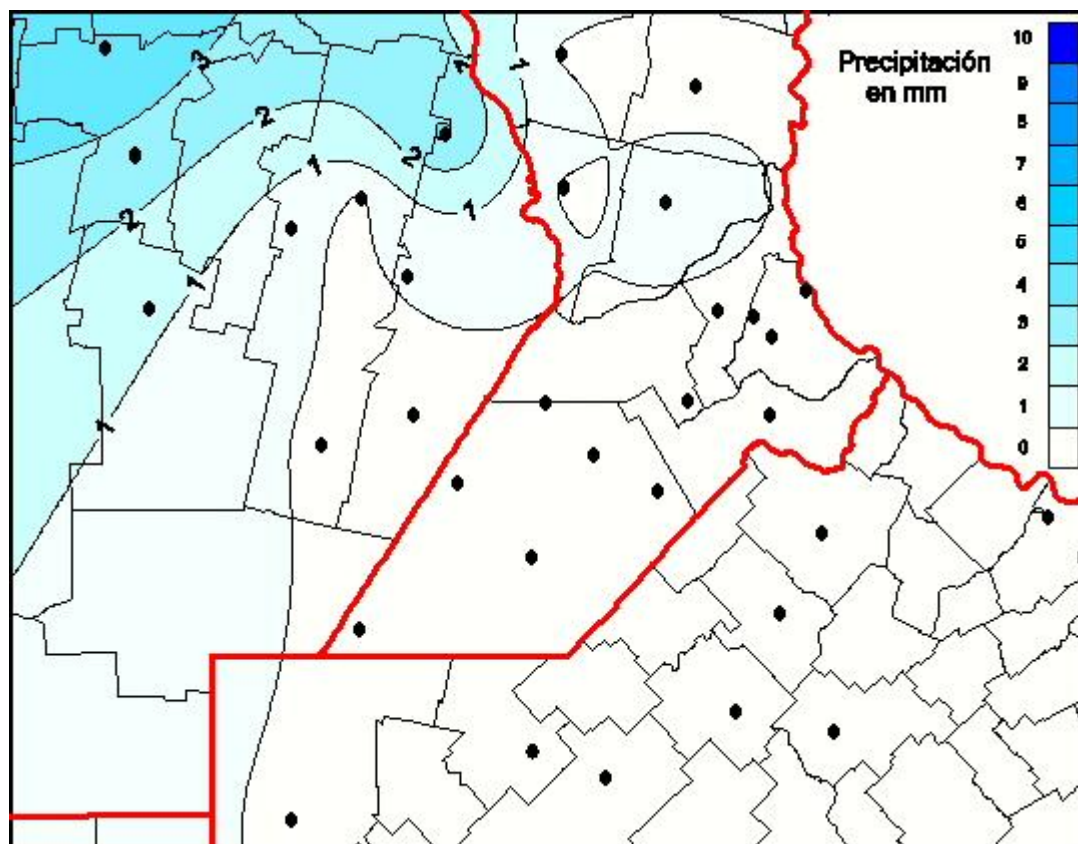

Lluvias

Mapa de precipitación acumulada en las últimas 72 horas.
(Desde las 8:00AM hasta las 8:00AM). Se actualiza a las 10:00hs.