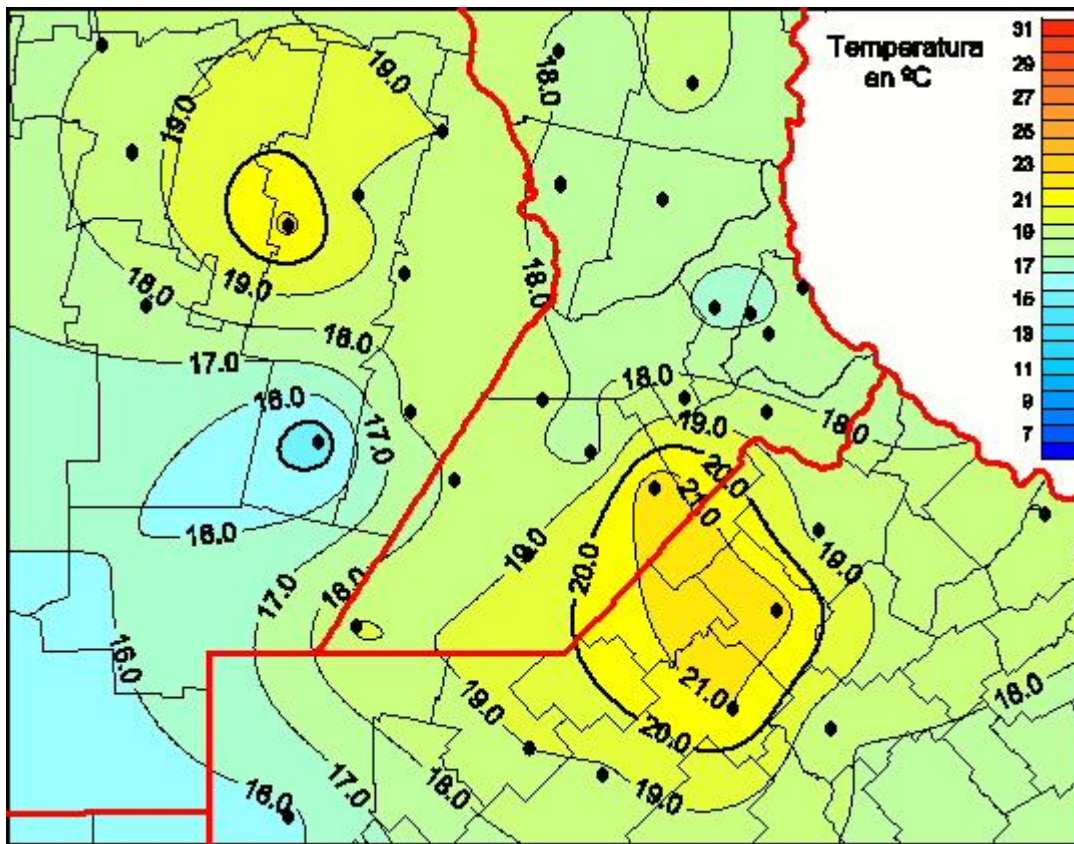

Temperaturas Medias

Mapa de temperaturas medias de las las últimas 72 horas.
(Desde las 8:00AM hasta las 8:00AM). Se actualiza a las 10:00hs.